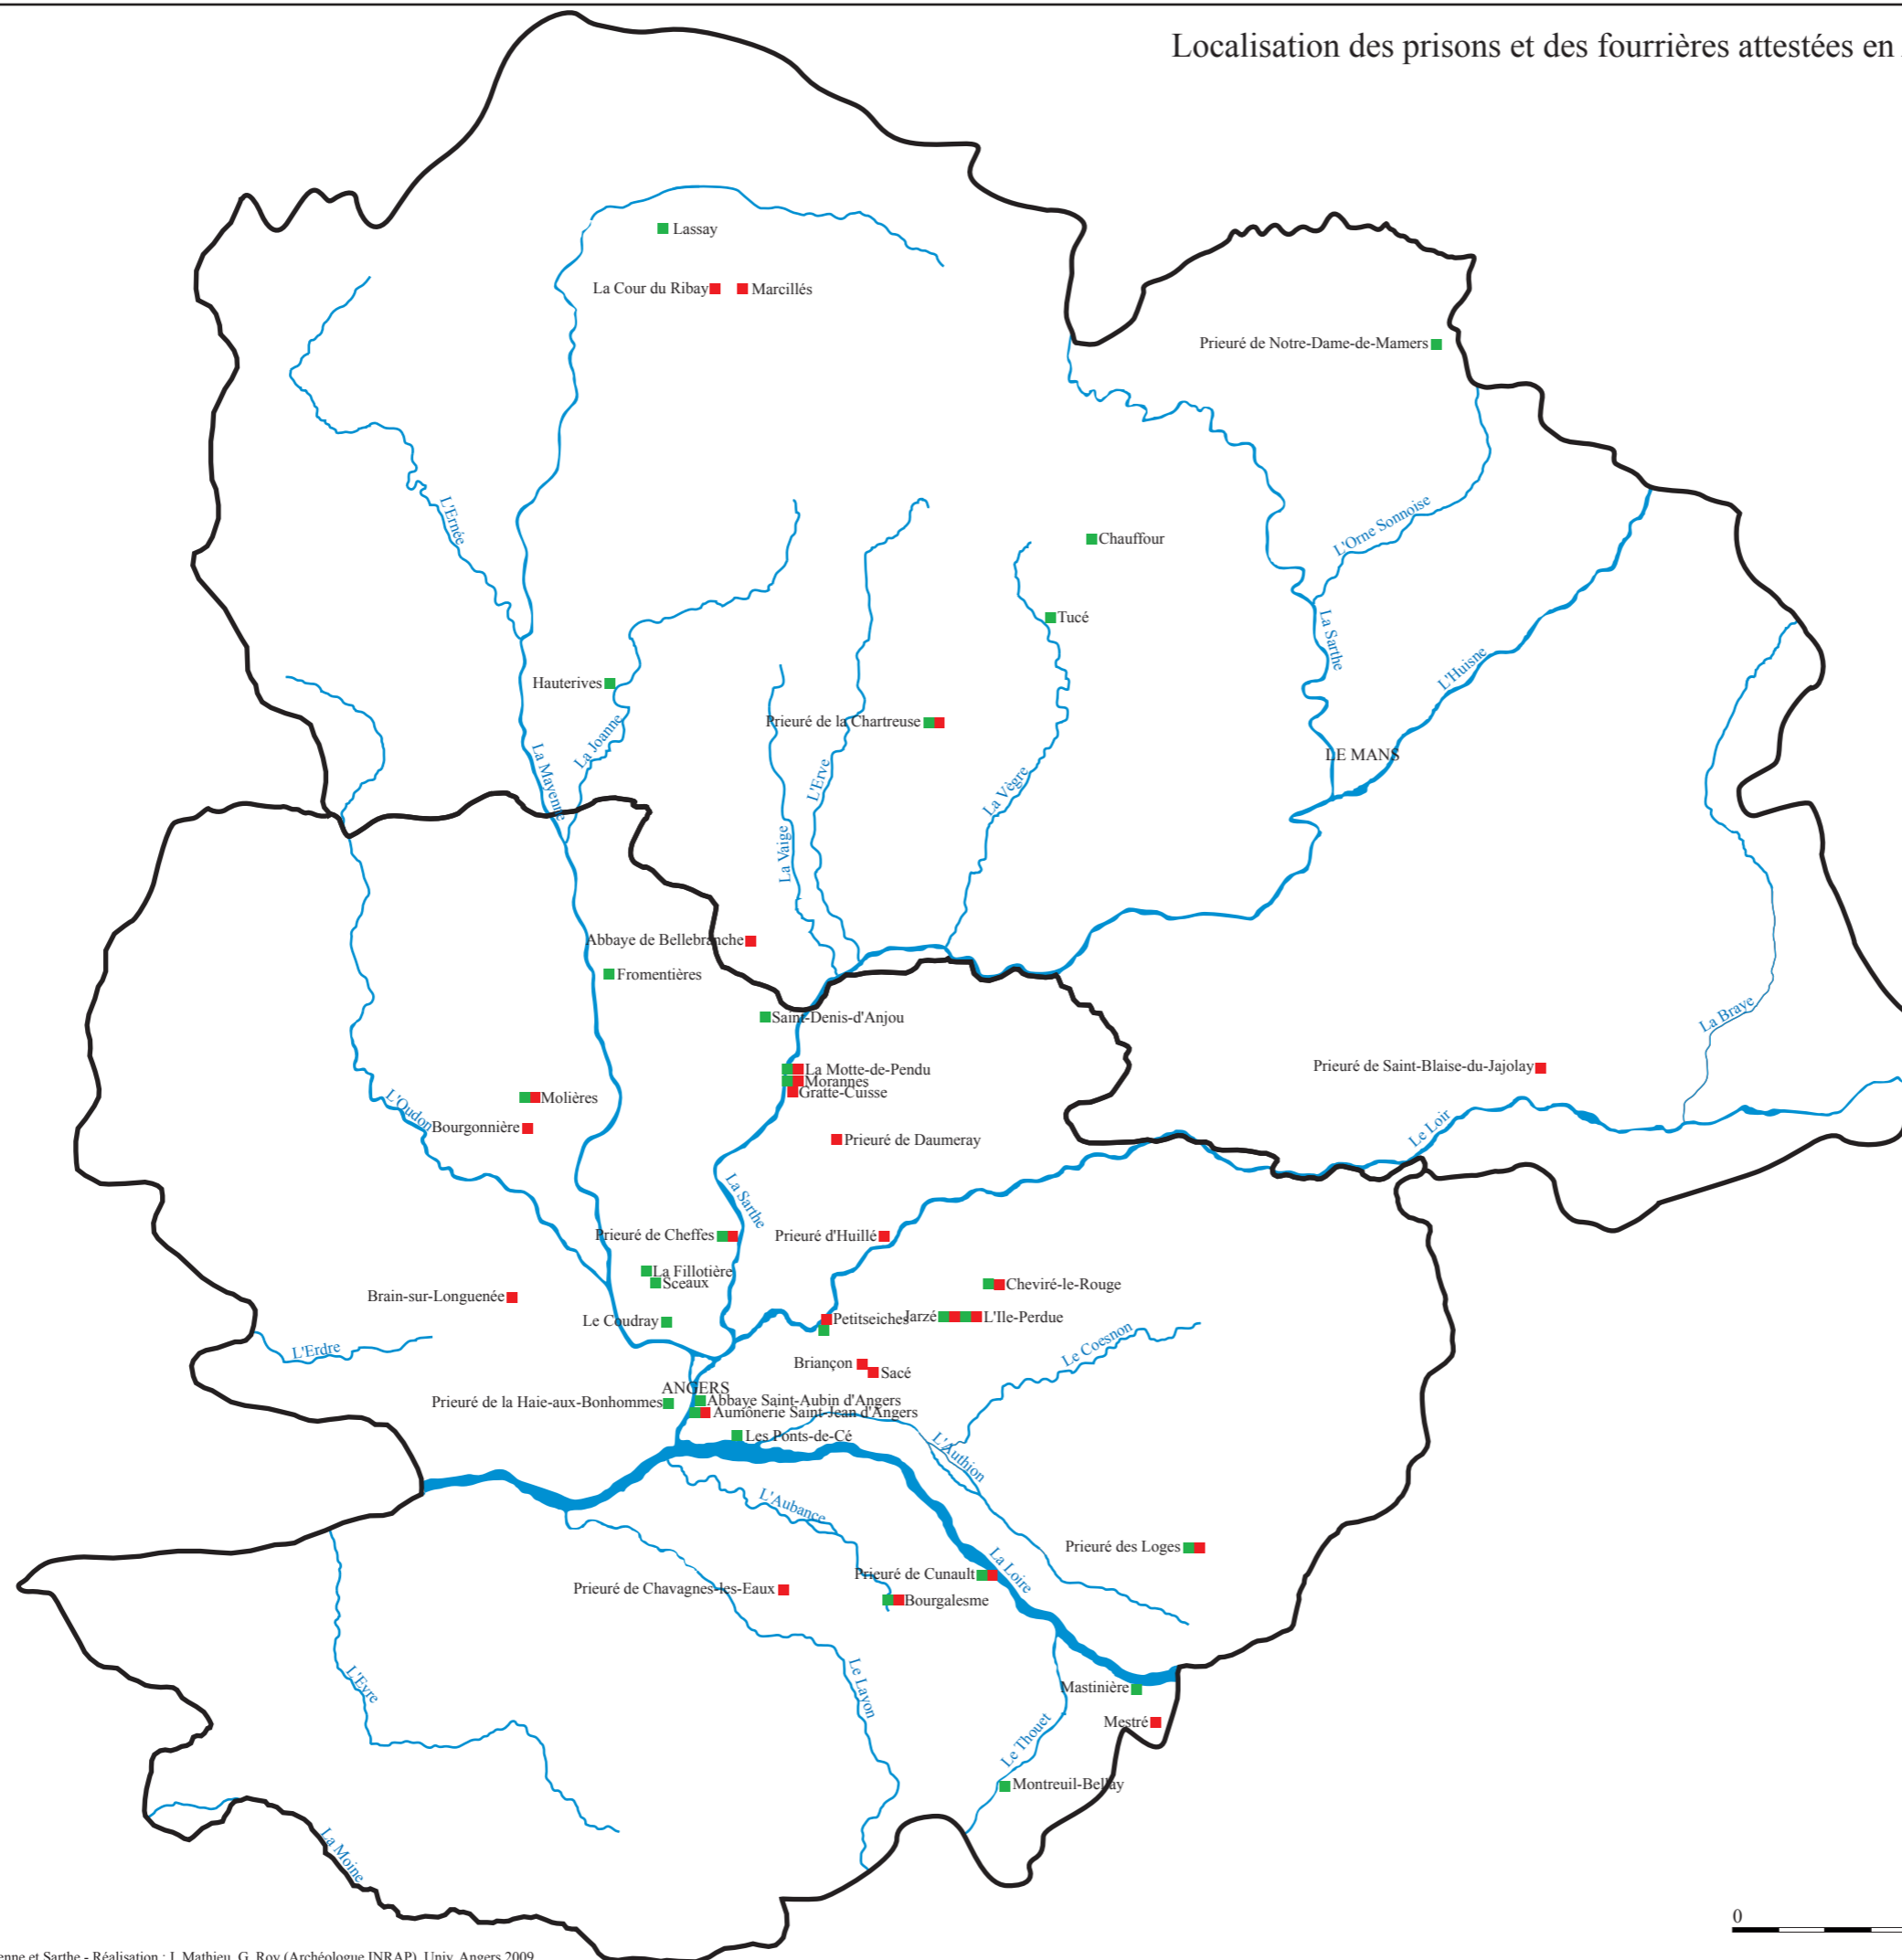

# Localisation des prisons et des fourrières attestées en Anjou et dans le Maine au Bas Moyen Âge

Lieux d'enfermement :

- Prisons
- Fourrières

0 25 km