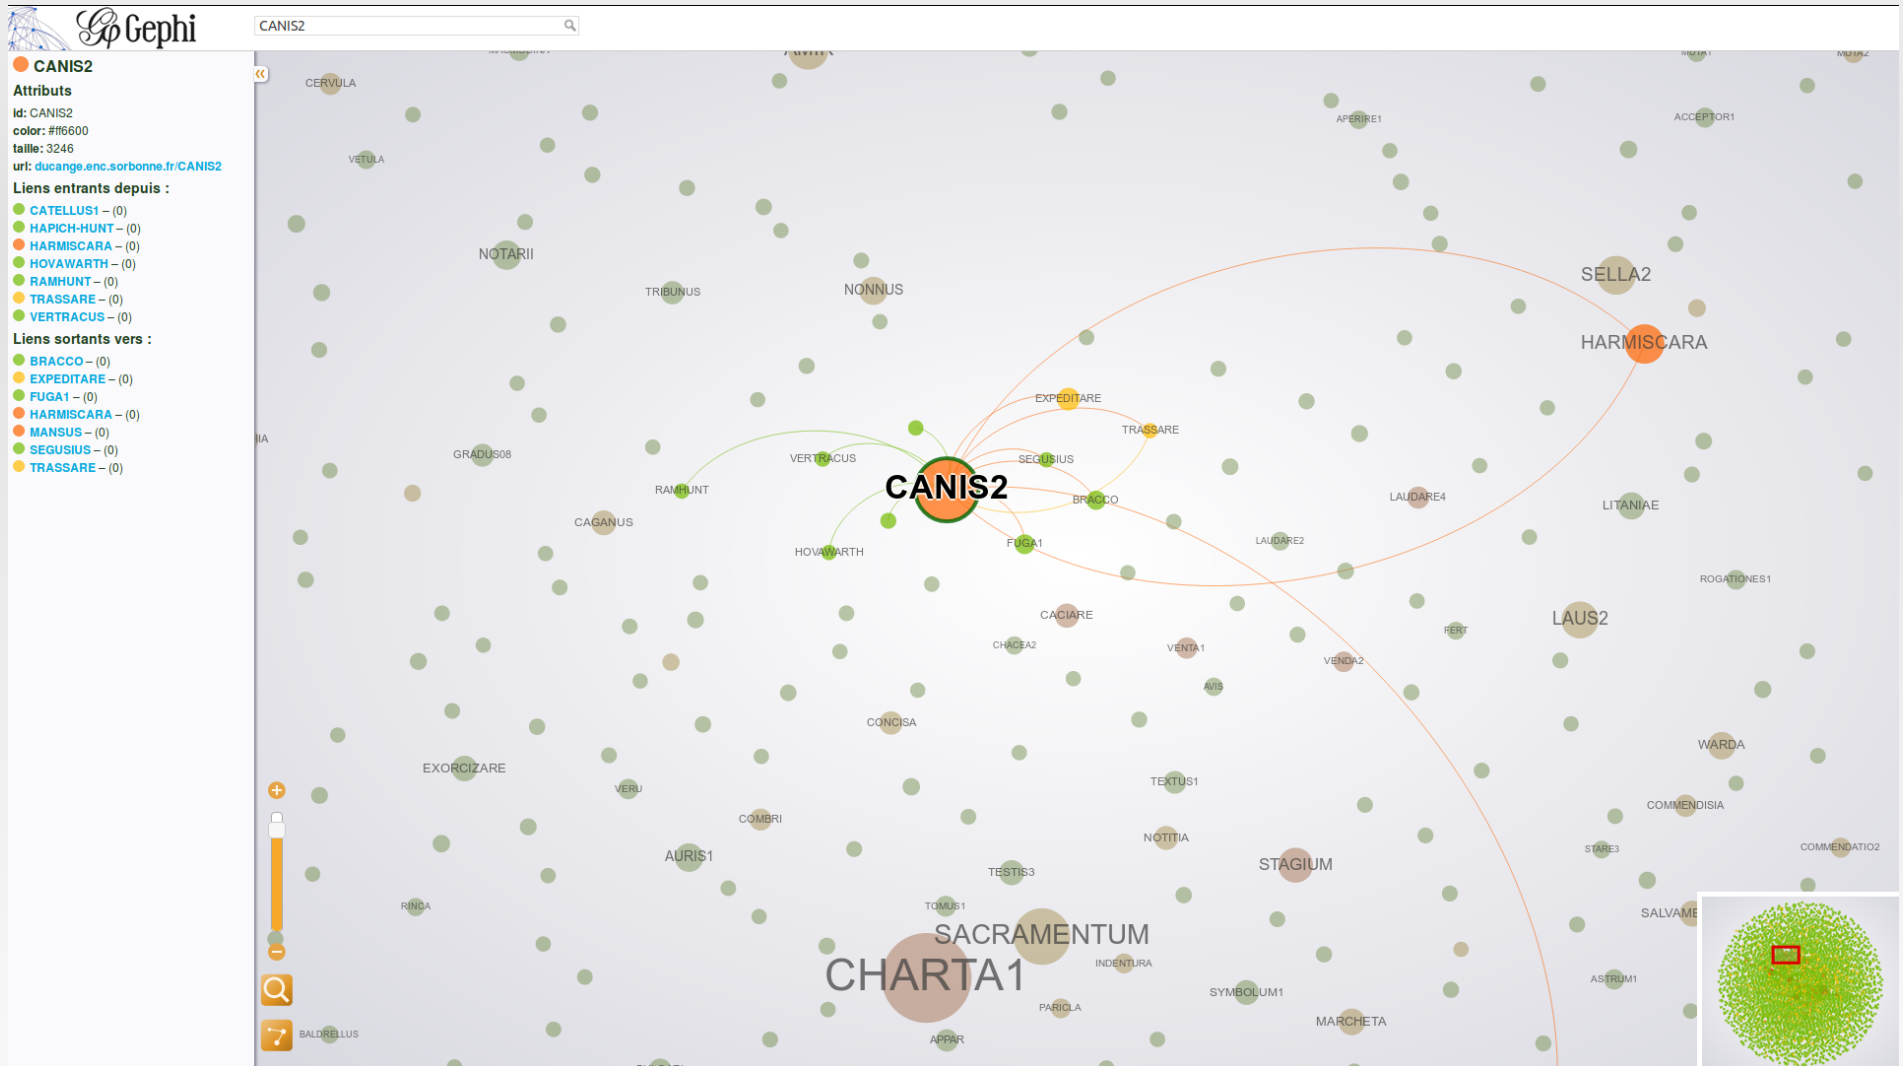

Corrélation entre longueur et degré entrant : les Mauristes

Corrélation entre longueur et degré entrant : Carpentier

Corrélation entre longueur et degré entrant : Henschel

Corrélation entre longueur et degré entrant : Favre

Produire une carte du *Glossarium*

CANONICUS à la périphérie

CANONICUS à la périphérie

Carte du *Glossarium* : Du Cange, 1678

Carte du *Glossarium* : Mauristes, 1733

gexf-js : comment articuler vision d'ensemble et lecture de détail