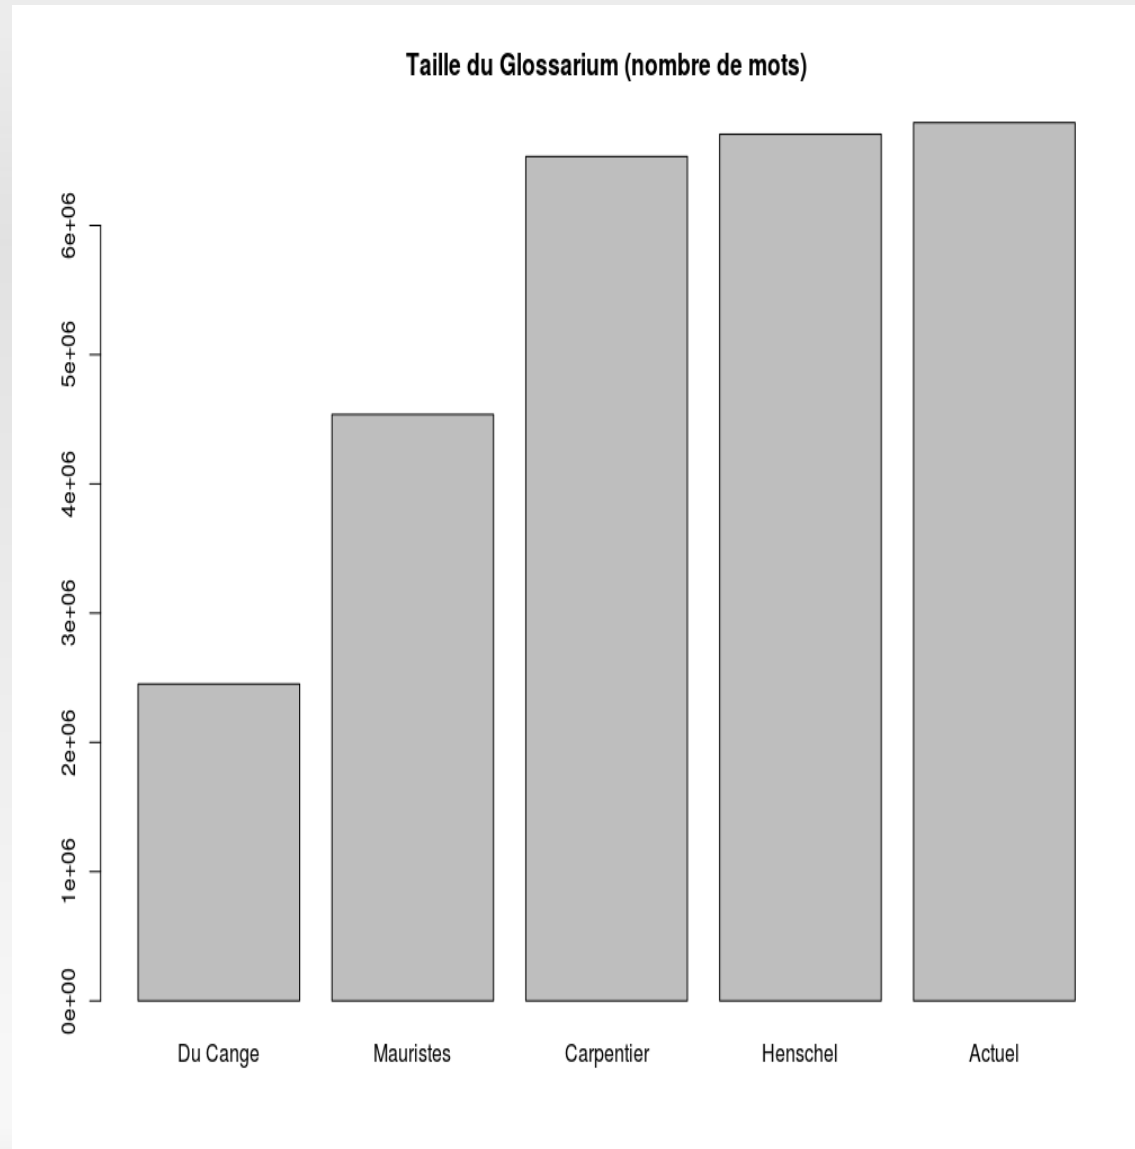

Volume des contributions