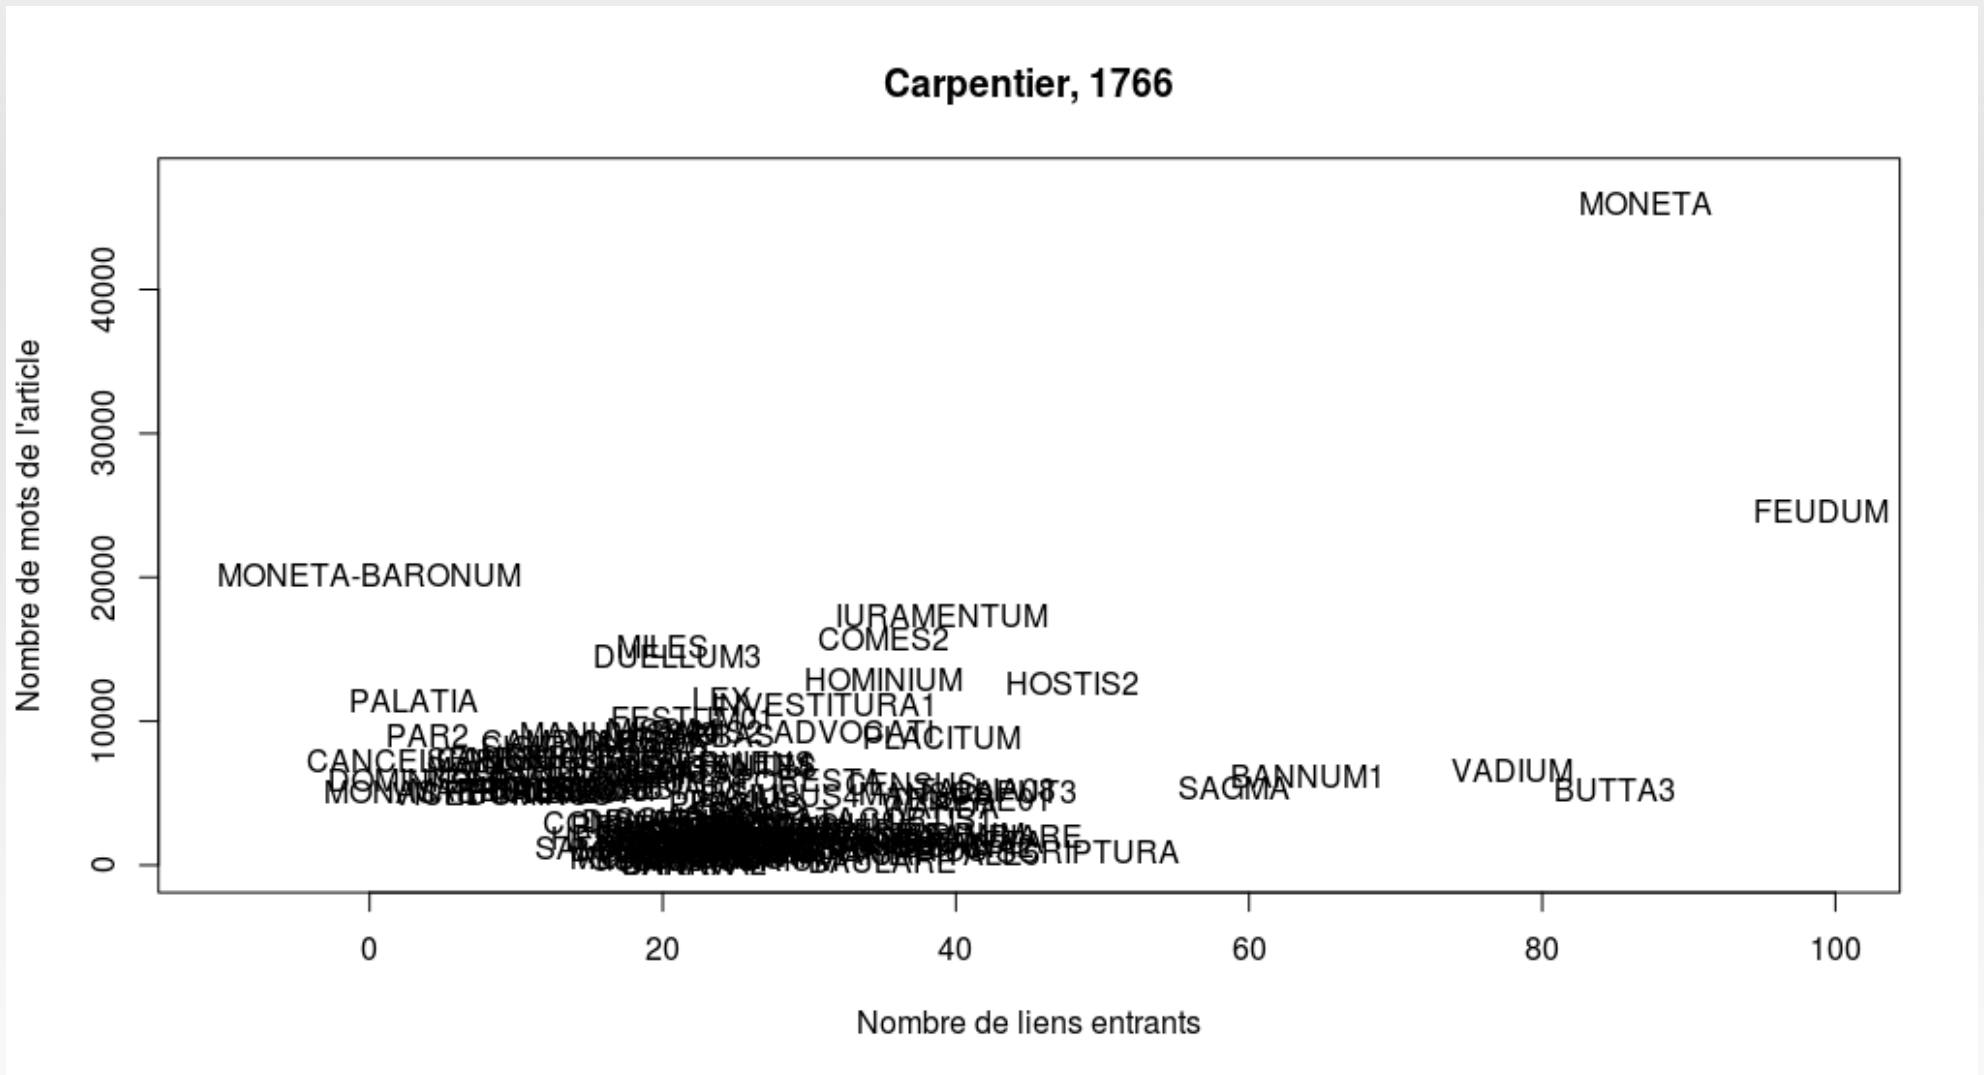

Volume des contributions

Volume des contributions

Quelques innovations des successeurs de Du Cange

- FESTUM
- FRATER
- DENARIUS
- REX
- VINUM

Le renvoi interne : norme ou exception ?

Proportion d'articles pourvus de renvois

Corrélation entre longueur et degré entrant : les Mauristes

Corrélation entre longueur et degré entrant : Carpentier

Corrélation entre longueur et degré entrant : Henschel

Corrélation entre longueur et degré entrant : Favre