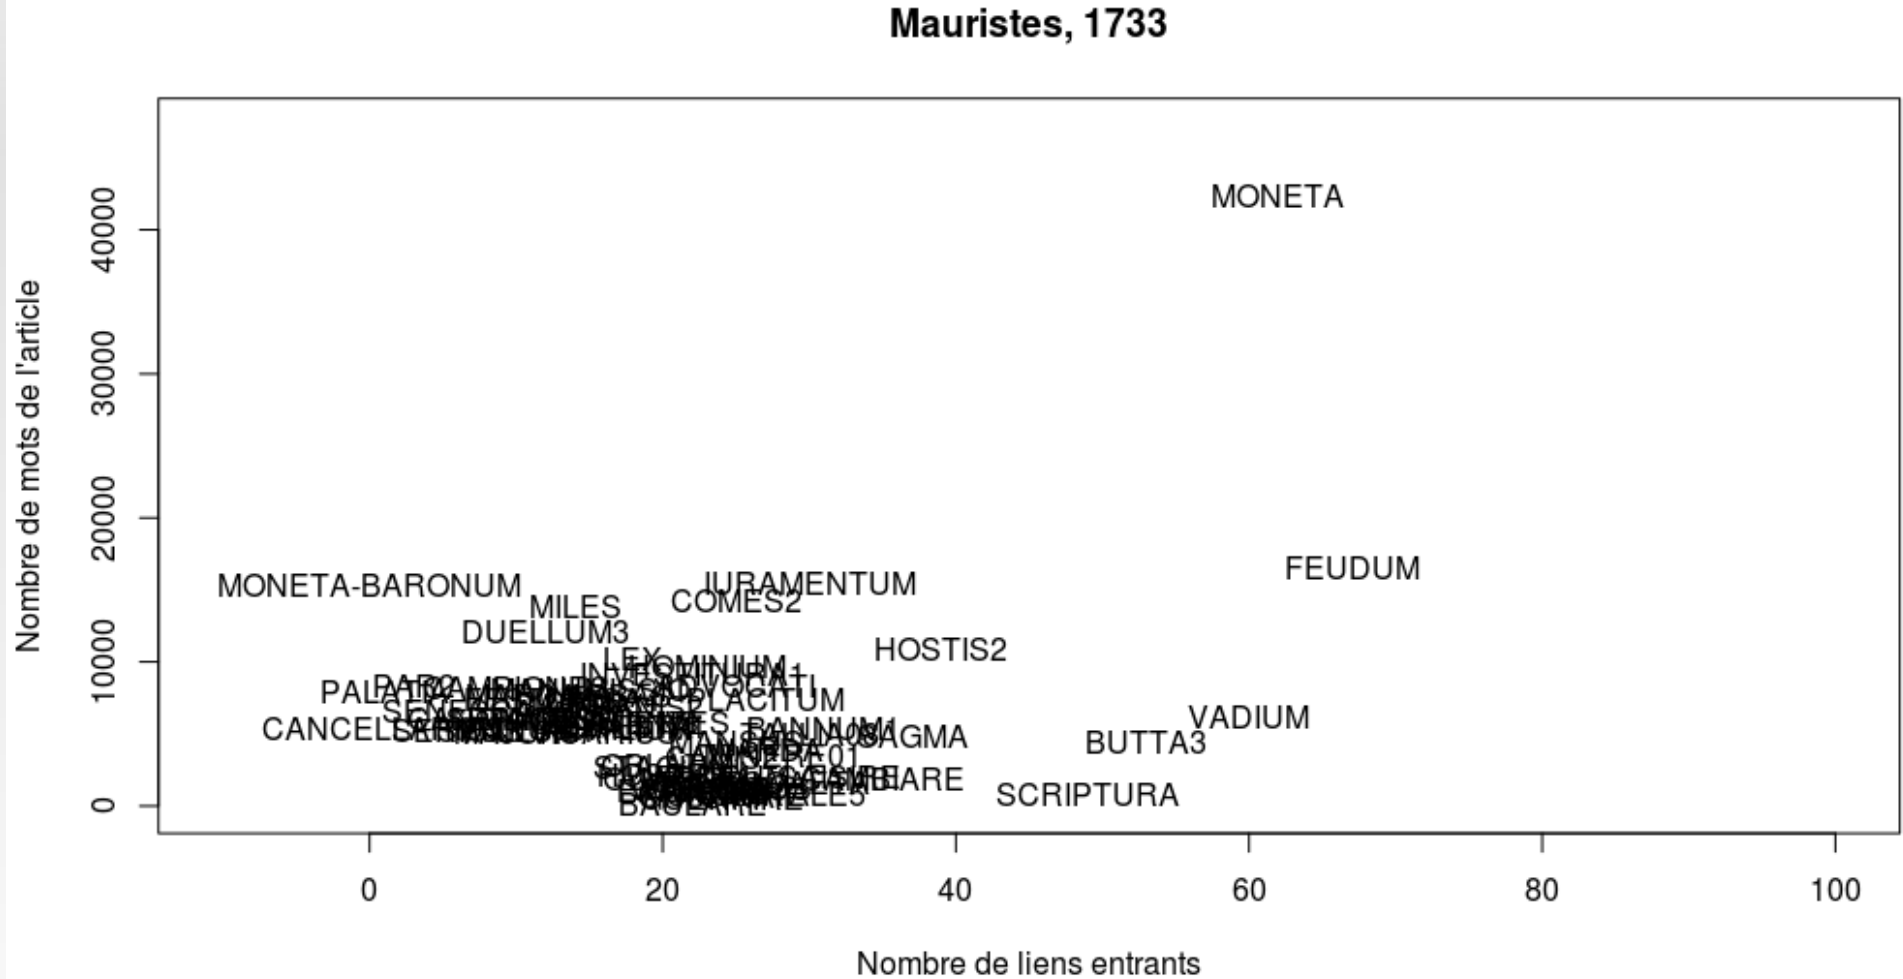

Volume des contributions

Volume des contributions

Quelques innovations des successeurs de Du Cange

- FESTUM
- FRATER
- DENARIUS
- REX
- VINUM

Le renvoi interne : norme ou exception ?

Proportion d'articles pourvus de renvois

Corrélation entre longueur et degré entrant : les Mauristes

Corrélation entre longueur et degré entrant : Carpentier

Corrélation entre longueur et degré entrant : Henschel

Corrélation entre longueur et degré entrant : Favre