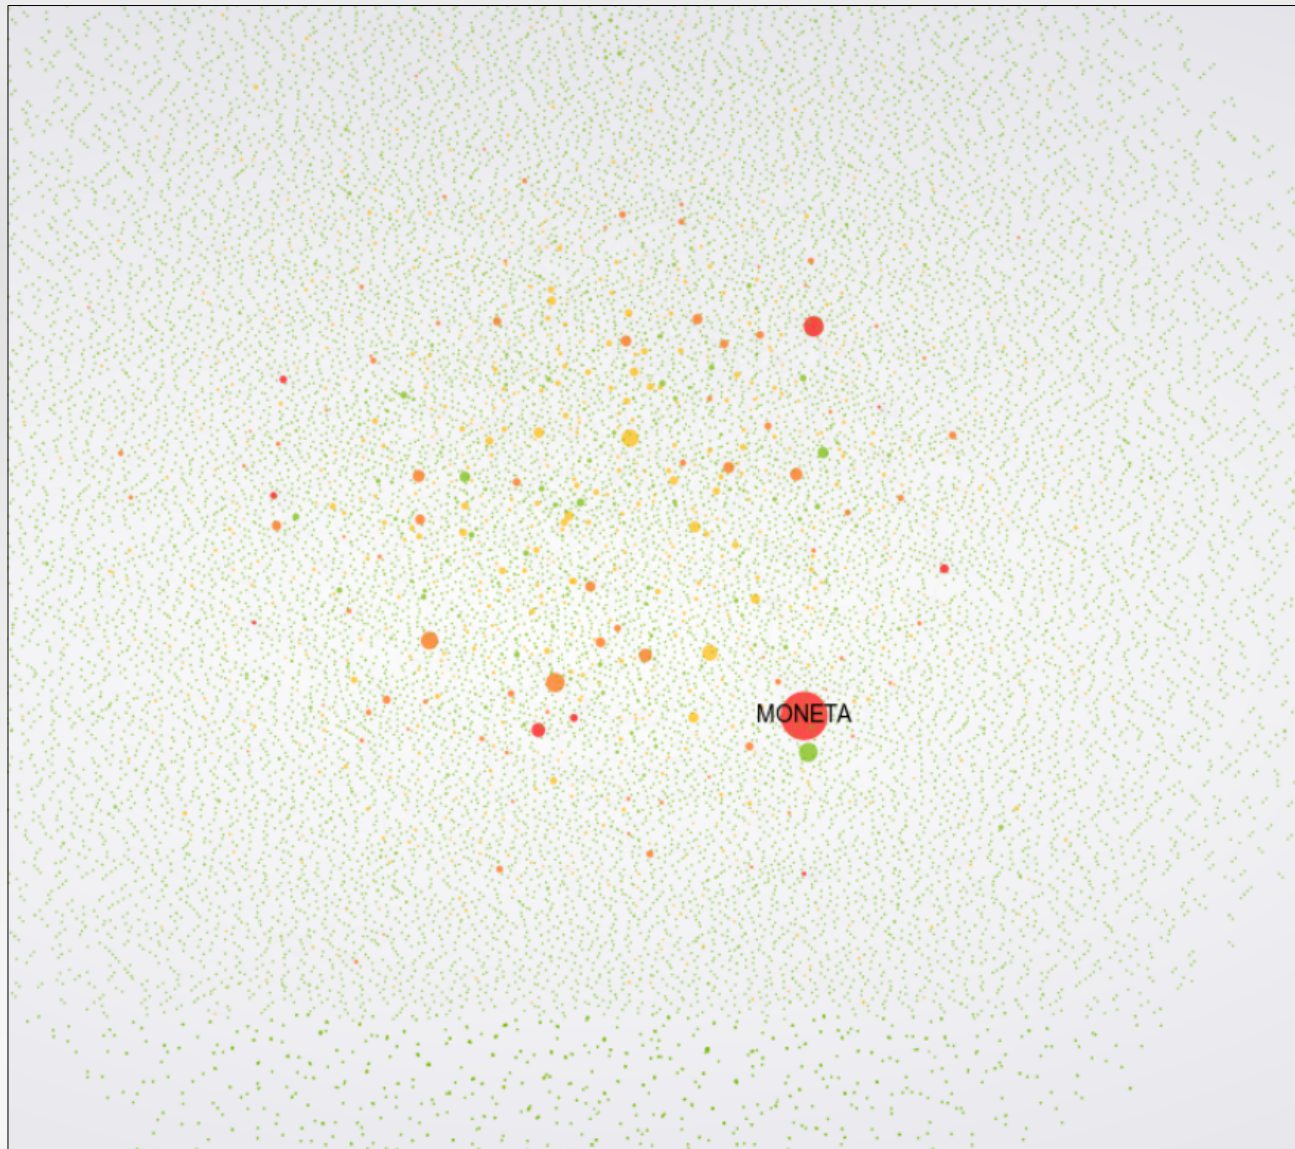

Corrélation entre longueur et degré entrant : les Mauristes

Corrélation entre longueur et degré entrant : Carpentier

Corrélation entre longueur et degré entrant : Henschel

Corrélation entre longueur et degré entrant : Favre

Produire une carte du *Glossarium*

CANONICUS à la périphérie

CANONICUS à la périphérie

Carte du *Glossarium* : Du Cange, 1678

Carte du *Glossarium* : Mauristes, 1733

gexf-js : comment articuler vision d'ensemble et lecture de détail