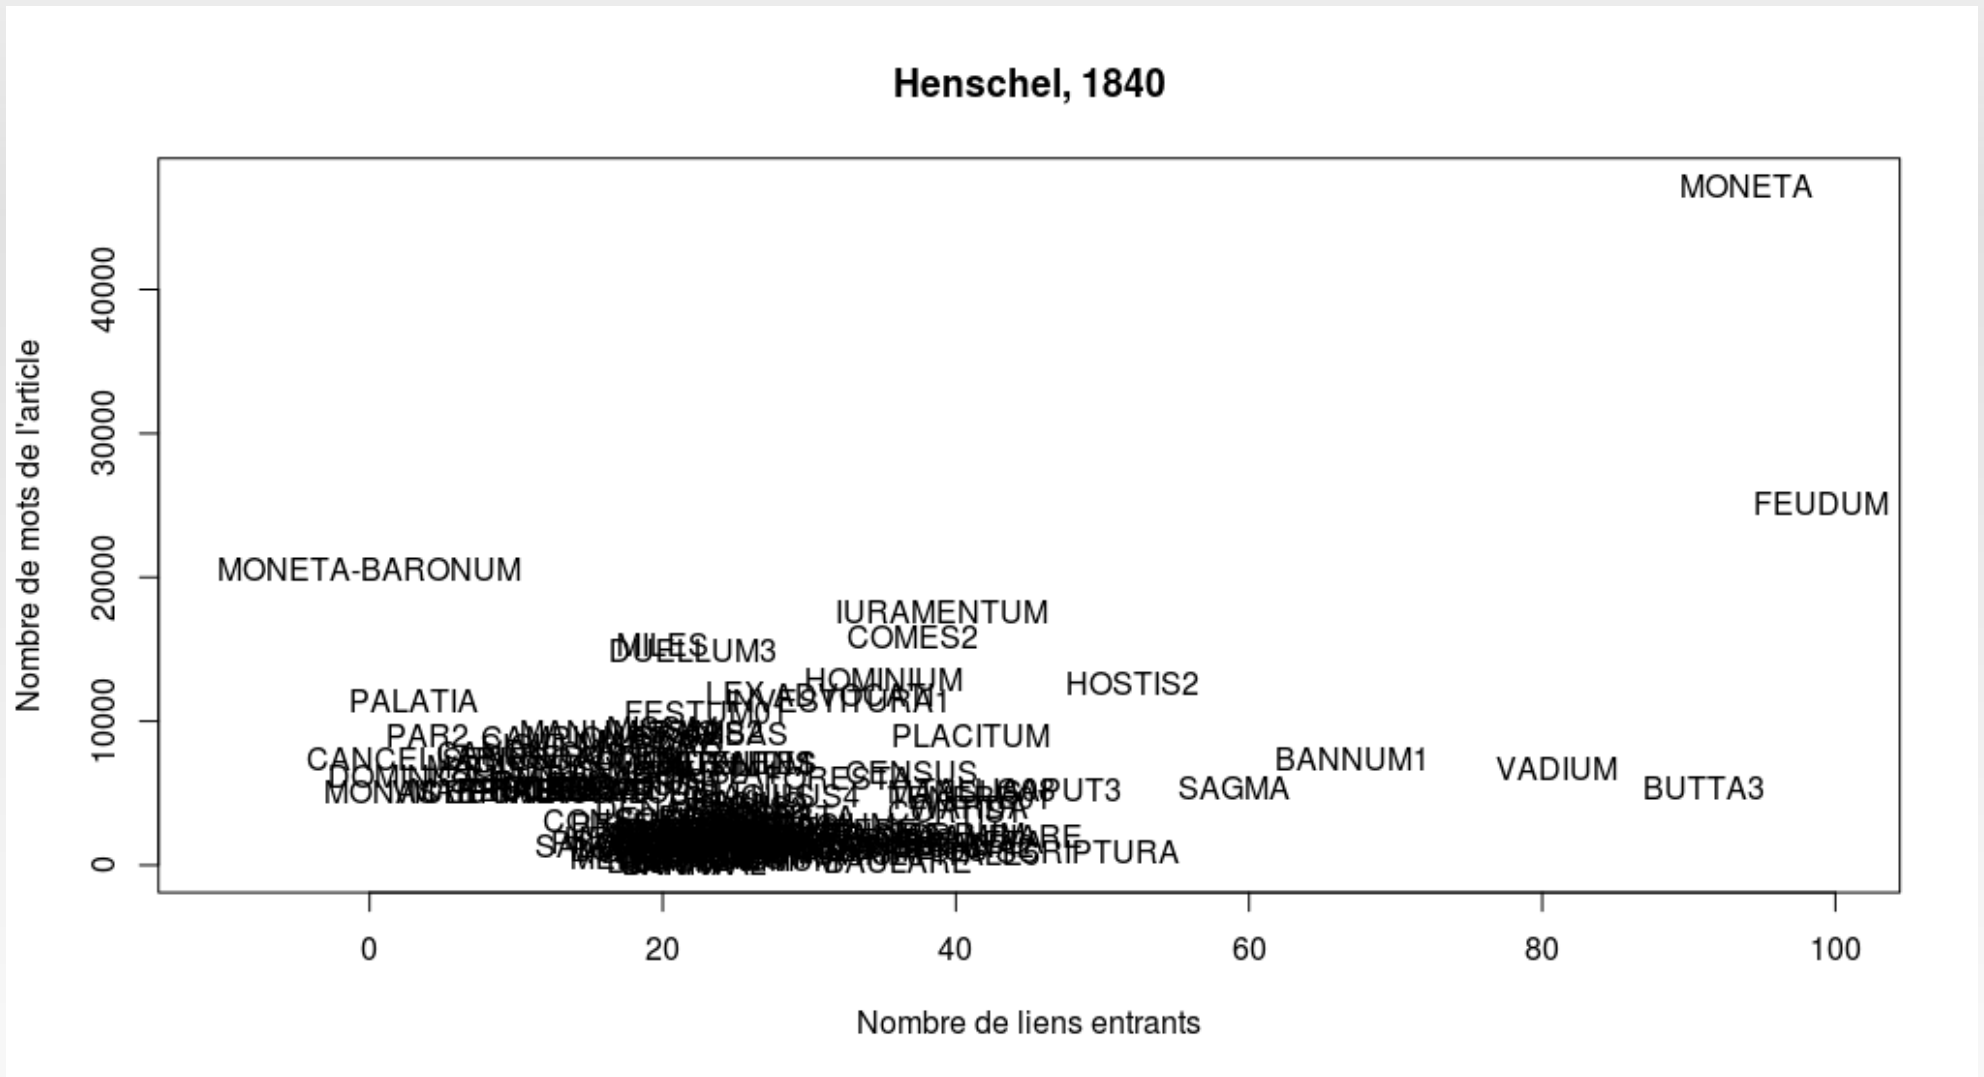

Volume des contributions

Volume des contributions

Quelques innovations des successeurs de Du Cange

- FESTUM
- FRATER
- DENARIUS
- REX
- VINUM

Le renvoi interne : norme ou exception ?

Proportion d'articles pourvus de renvois

Corrélation entre longueur et degré entrant : les Mauristes

Corrélation entre longueur et degré entrant : Carpentier

Corrélation entre longueur et degré entrant : Henschel

Corrélation entre longueur et degré entrant : Favre