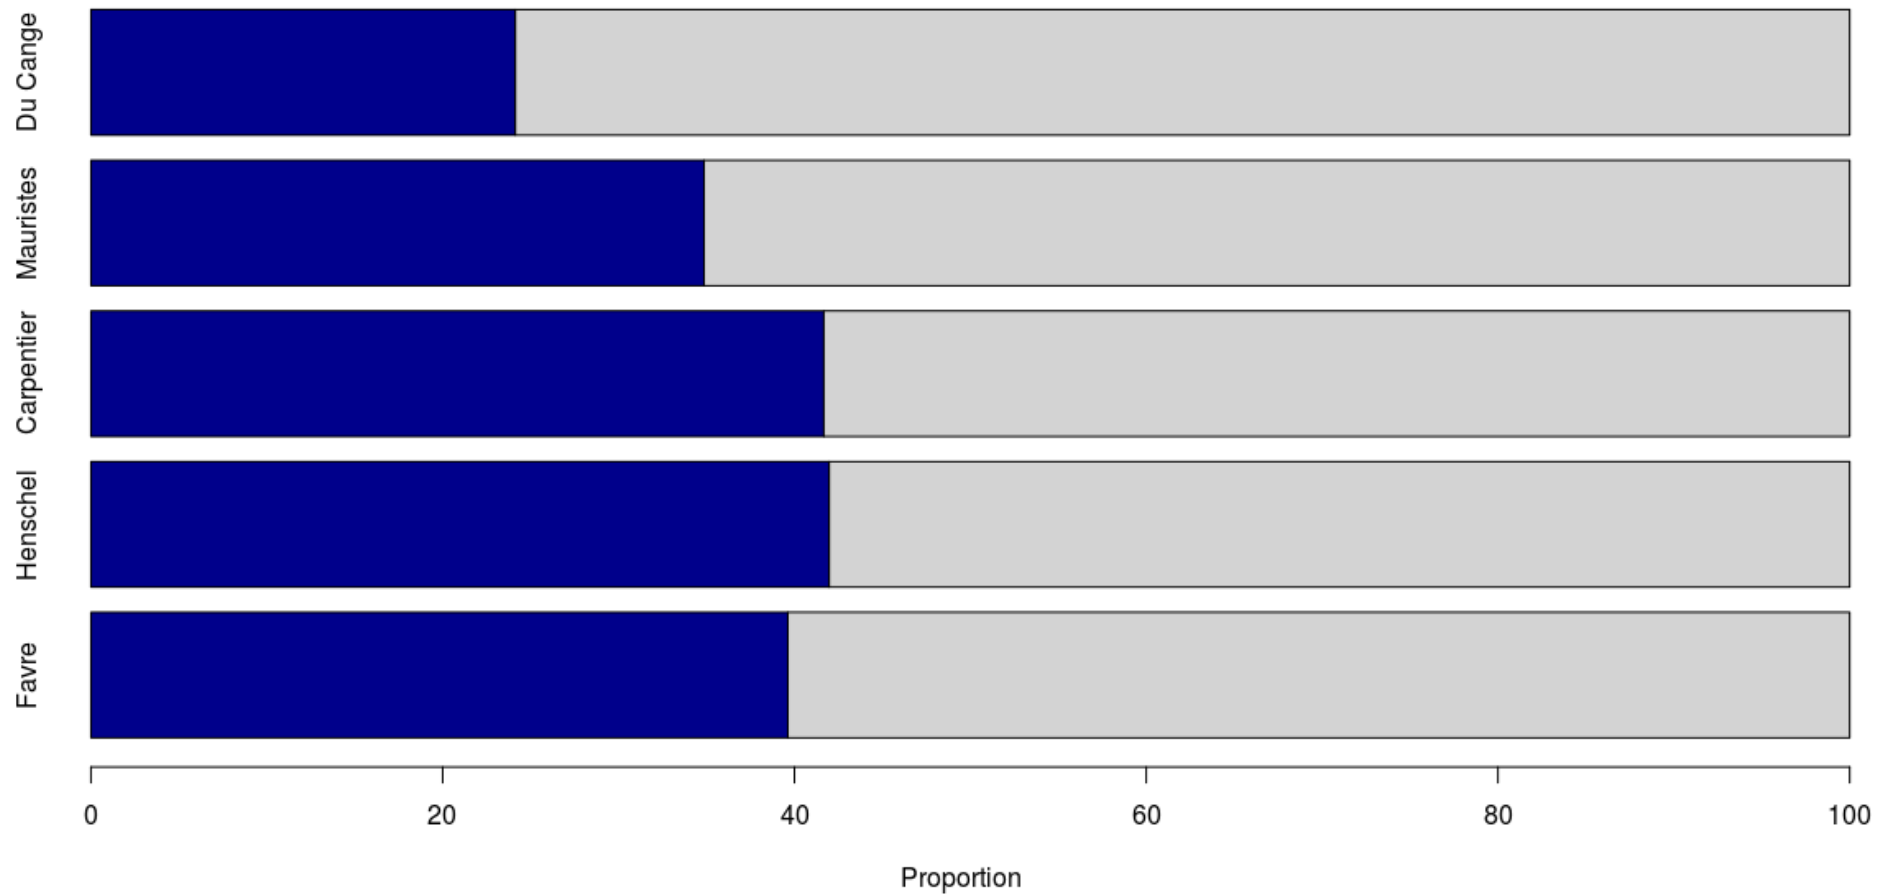

Volume des contributions

Volume des contributions

Quelques innovations des successeurs de Du Cange

- FESTUM
- FRATER
- DENARIUS
- REX
- VINUM

Le renvoi interne : norme ou exception ?

Proportion d'articles pourvus de renvois

Corrélation entre longueur et degré entrant : les Mauristes

Corrélation entre longueur et degré entrant : Carpentier

Corrélation entre longueur et degré entrant : Henschel

Corrélation entre longueur et degré entrant : Favre