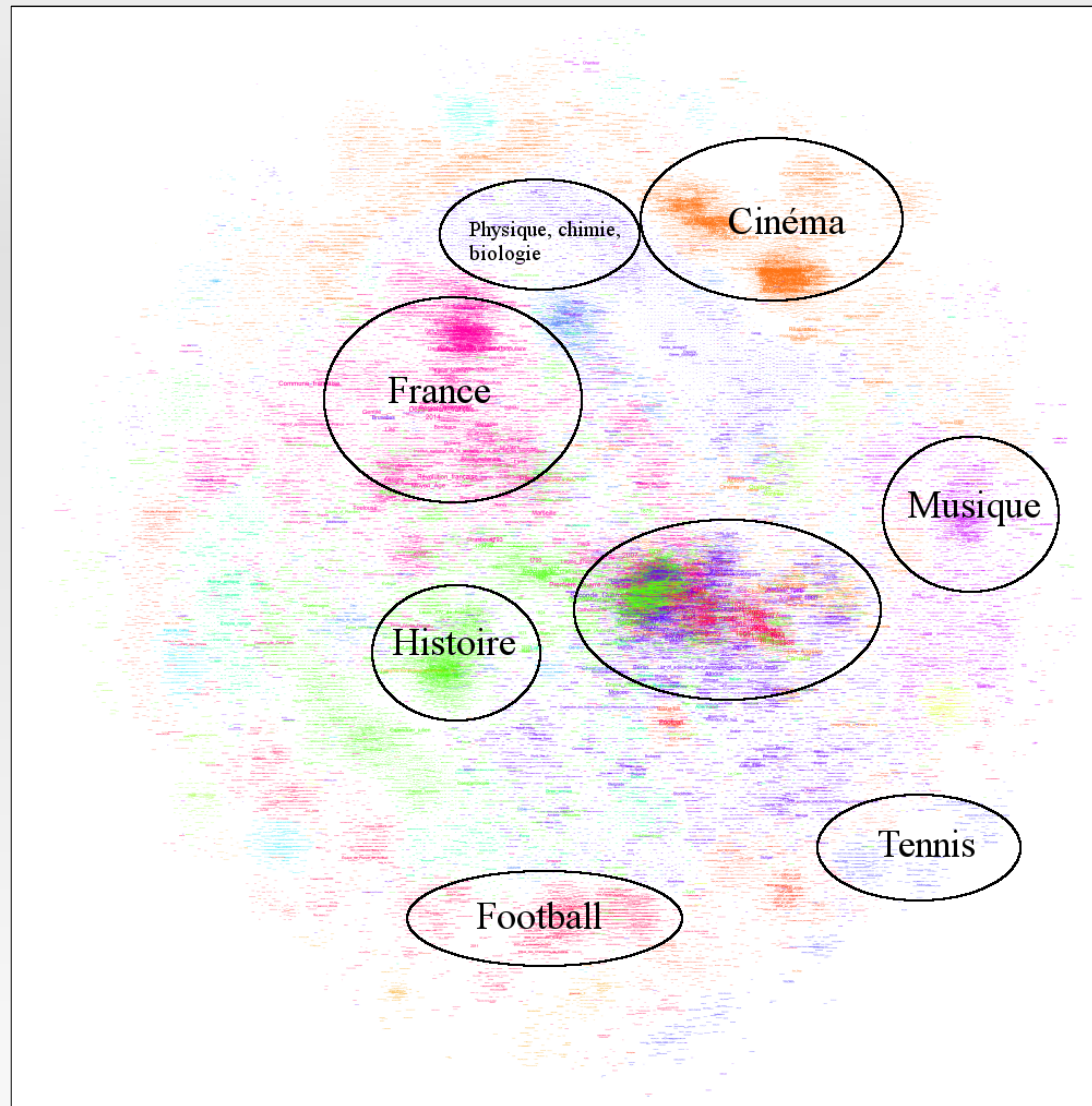

Le *Glossarium* de Du Cange comme réseau de mots

Cartographie de la Wikipédia francophone

Cartographie de la Wikipédia francophone

Melbourne = tennis ?

Un glossaire à plusieurs mains identifiées

« 1 **examen** » (par C. DU CANGE, 1678), dans DU CANGE, *et al.*, *Glossarium mediae et infimae latinitatis*, éd. augm., Niort : L. Favre, 1883-1887, t. 3, col. 337b. <http://ducange.enc.sorbonne.fr/EXAMEN1>

1. **EXAMEN**, **EXAMINATIO**, Purgatio, Judicium Dei. *Examinatio ignea*, in Actis Concilii Lateran. sub Alexandro II. PP. apud Baron. ann. 1063. n. 22. Regino ann. 941 :

Publica se Examinatione, perceptione Corporis et Sanguinis Domini, coram populo in Ecclesia purgavit.

Volume des contributions

Volume des contributions

Quelques innovations des successeurs de Du Cange

- FESTUM
- FRATER
- DENARIUS
- REX
- VINUM

Le renvoi interne : norme ou exception ?

Proportion d'articles pourvus de renvois