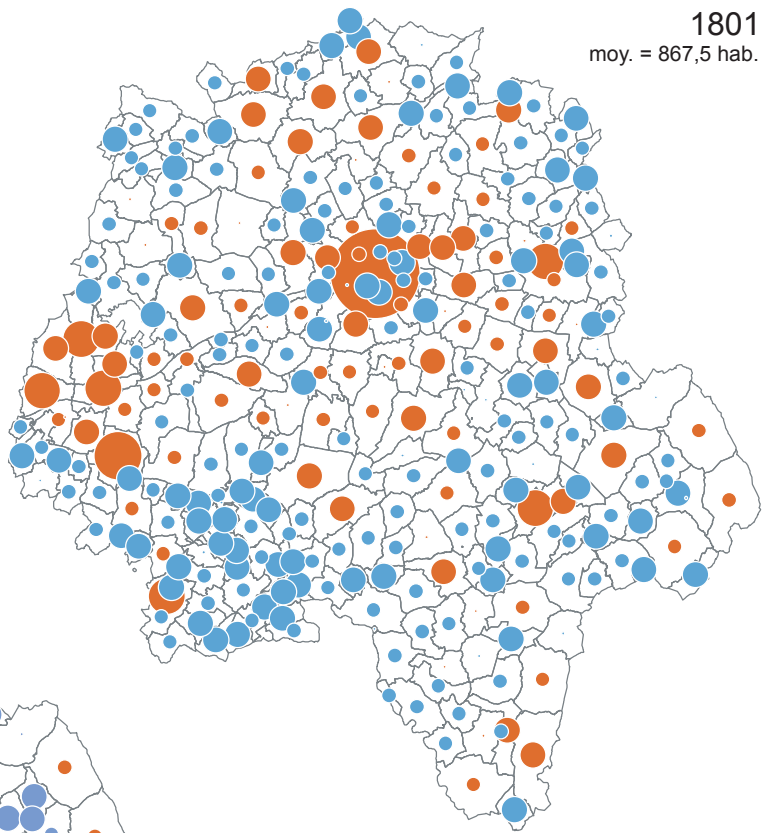

1713
moy. = 747,6 hab.

Position de chaque collecte / moyenne
(exprimée en nombre d'habitants)

1801
moy. = 867,5 hab.

1906
moy. = 1198,4 hab.