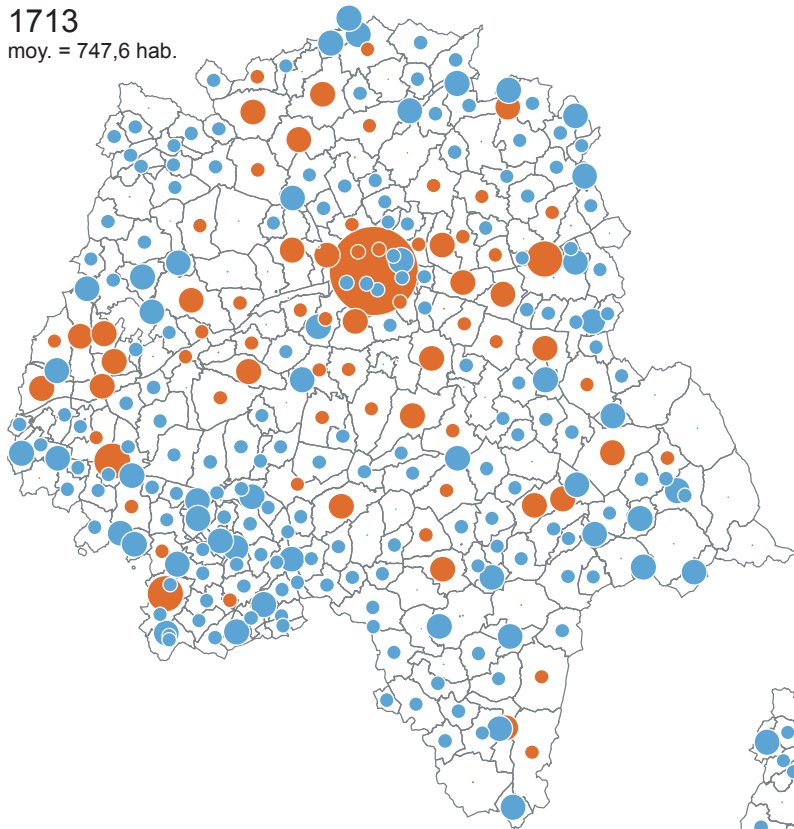

1713
moy. = 747,6 hab.

Position de chaque collecte / moyenne
(exprimée en nombre d'habitants)

1801
moy. = 867,5 hab.

1906
moy. = 1198,4 hab.