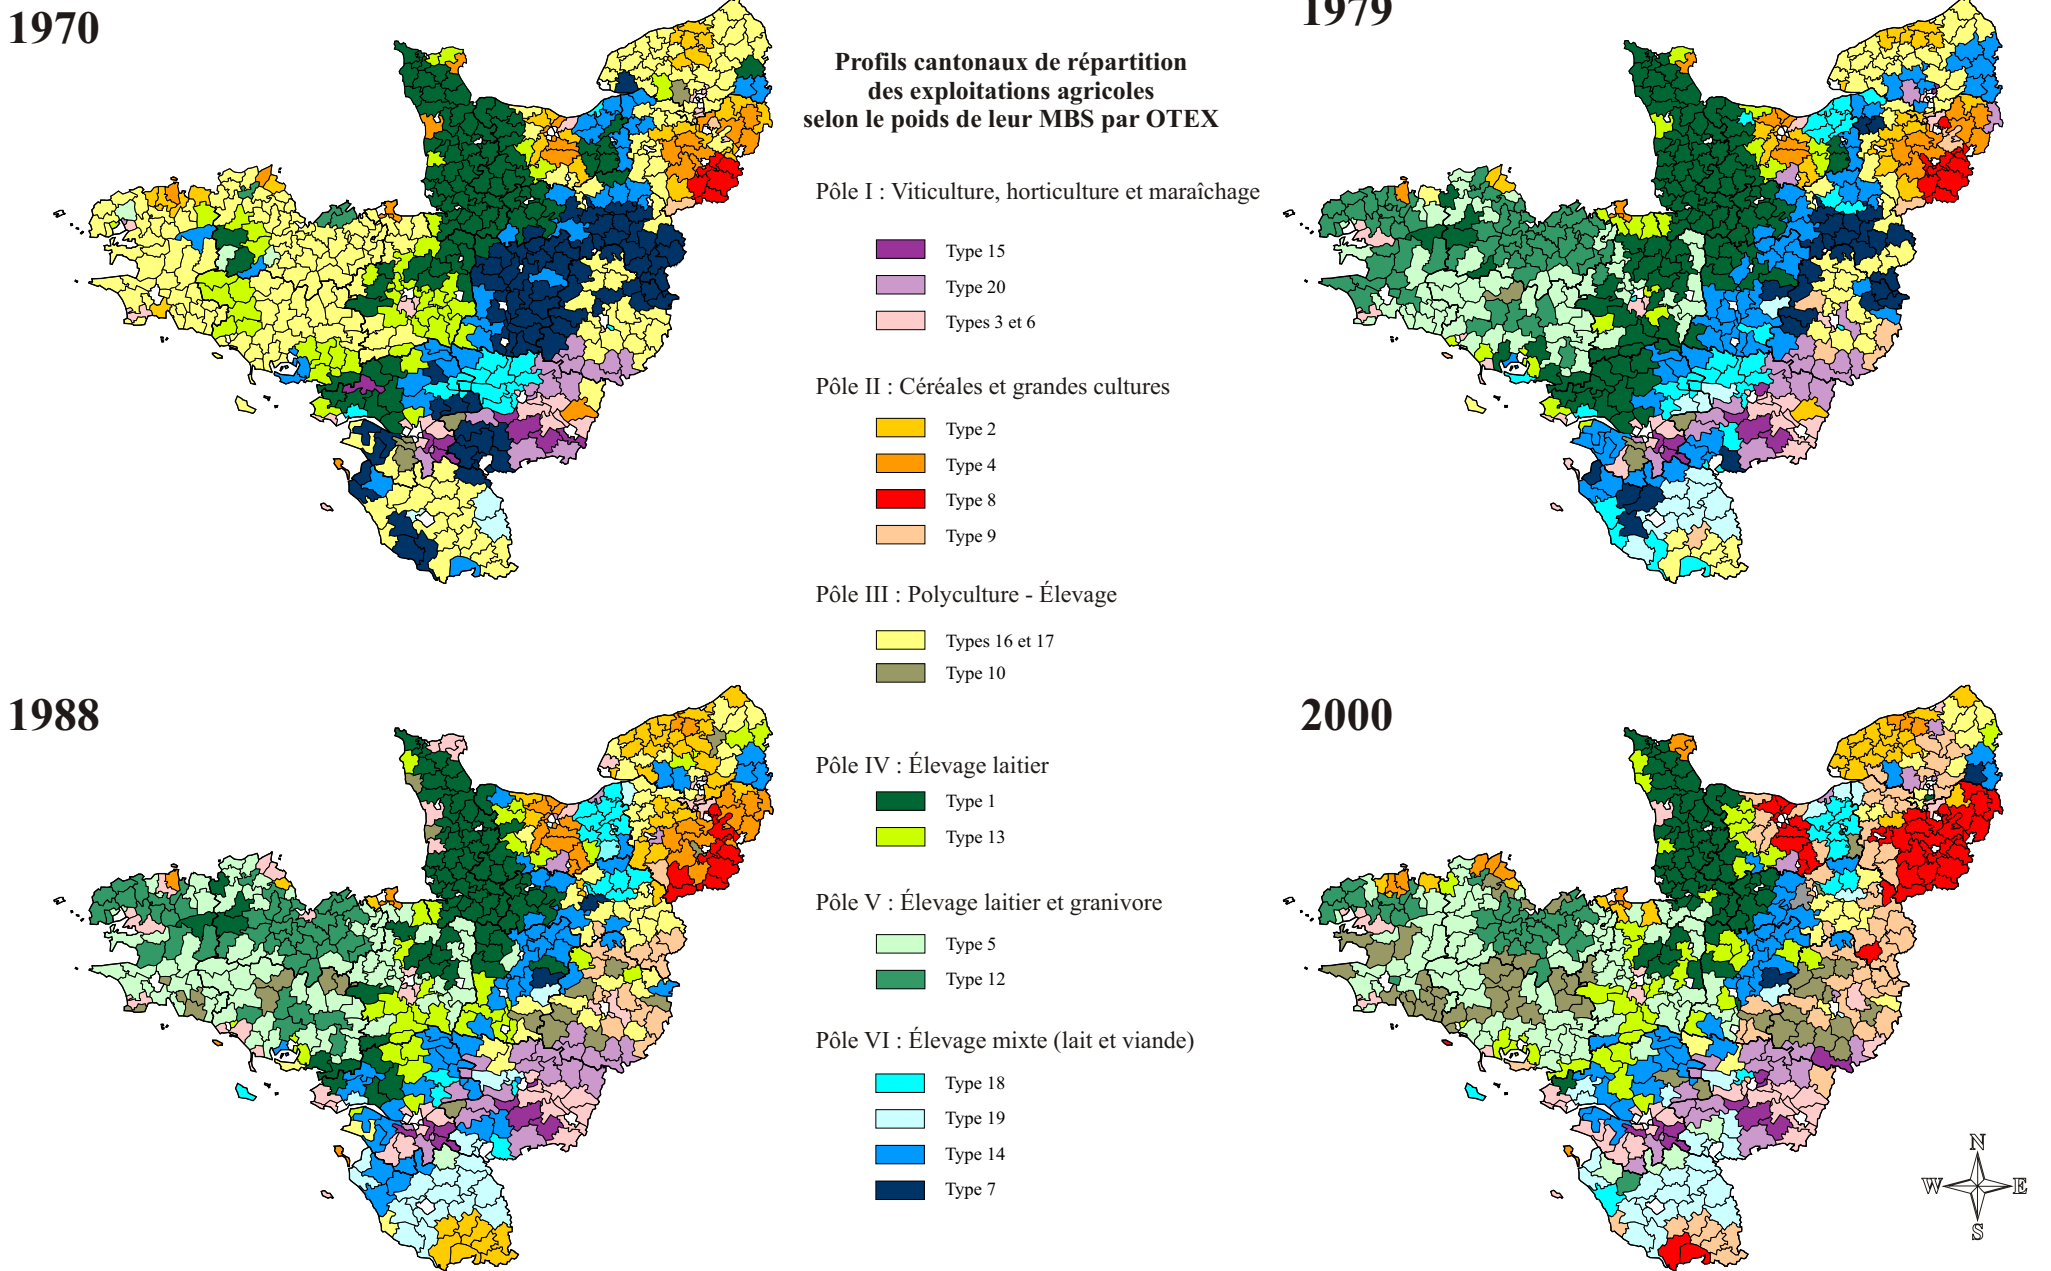

# La dynamique d'évolution des systèmes de production dans l'Ouest français

## Typologie cantonale 1970 - 1979 - 1988 - 2000

# La dynamique d'évolution spatio-temporelle des systèmes de production dans l'Ouest français entre 1970 et 2000

## Description des principaux types de trajectoires cantonales (Légende de la carte n° )