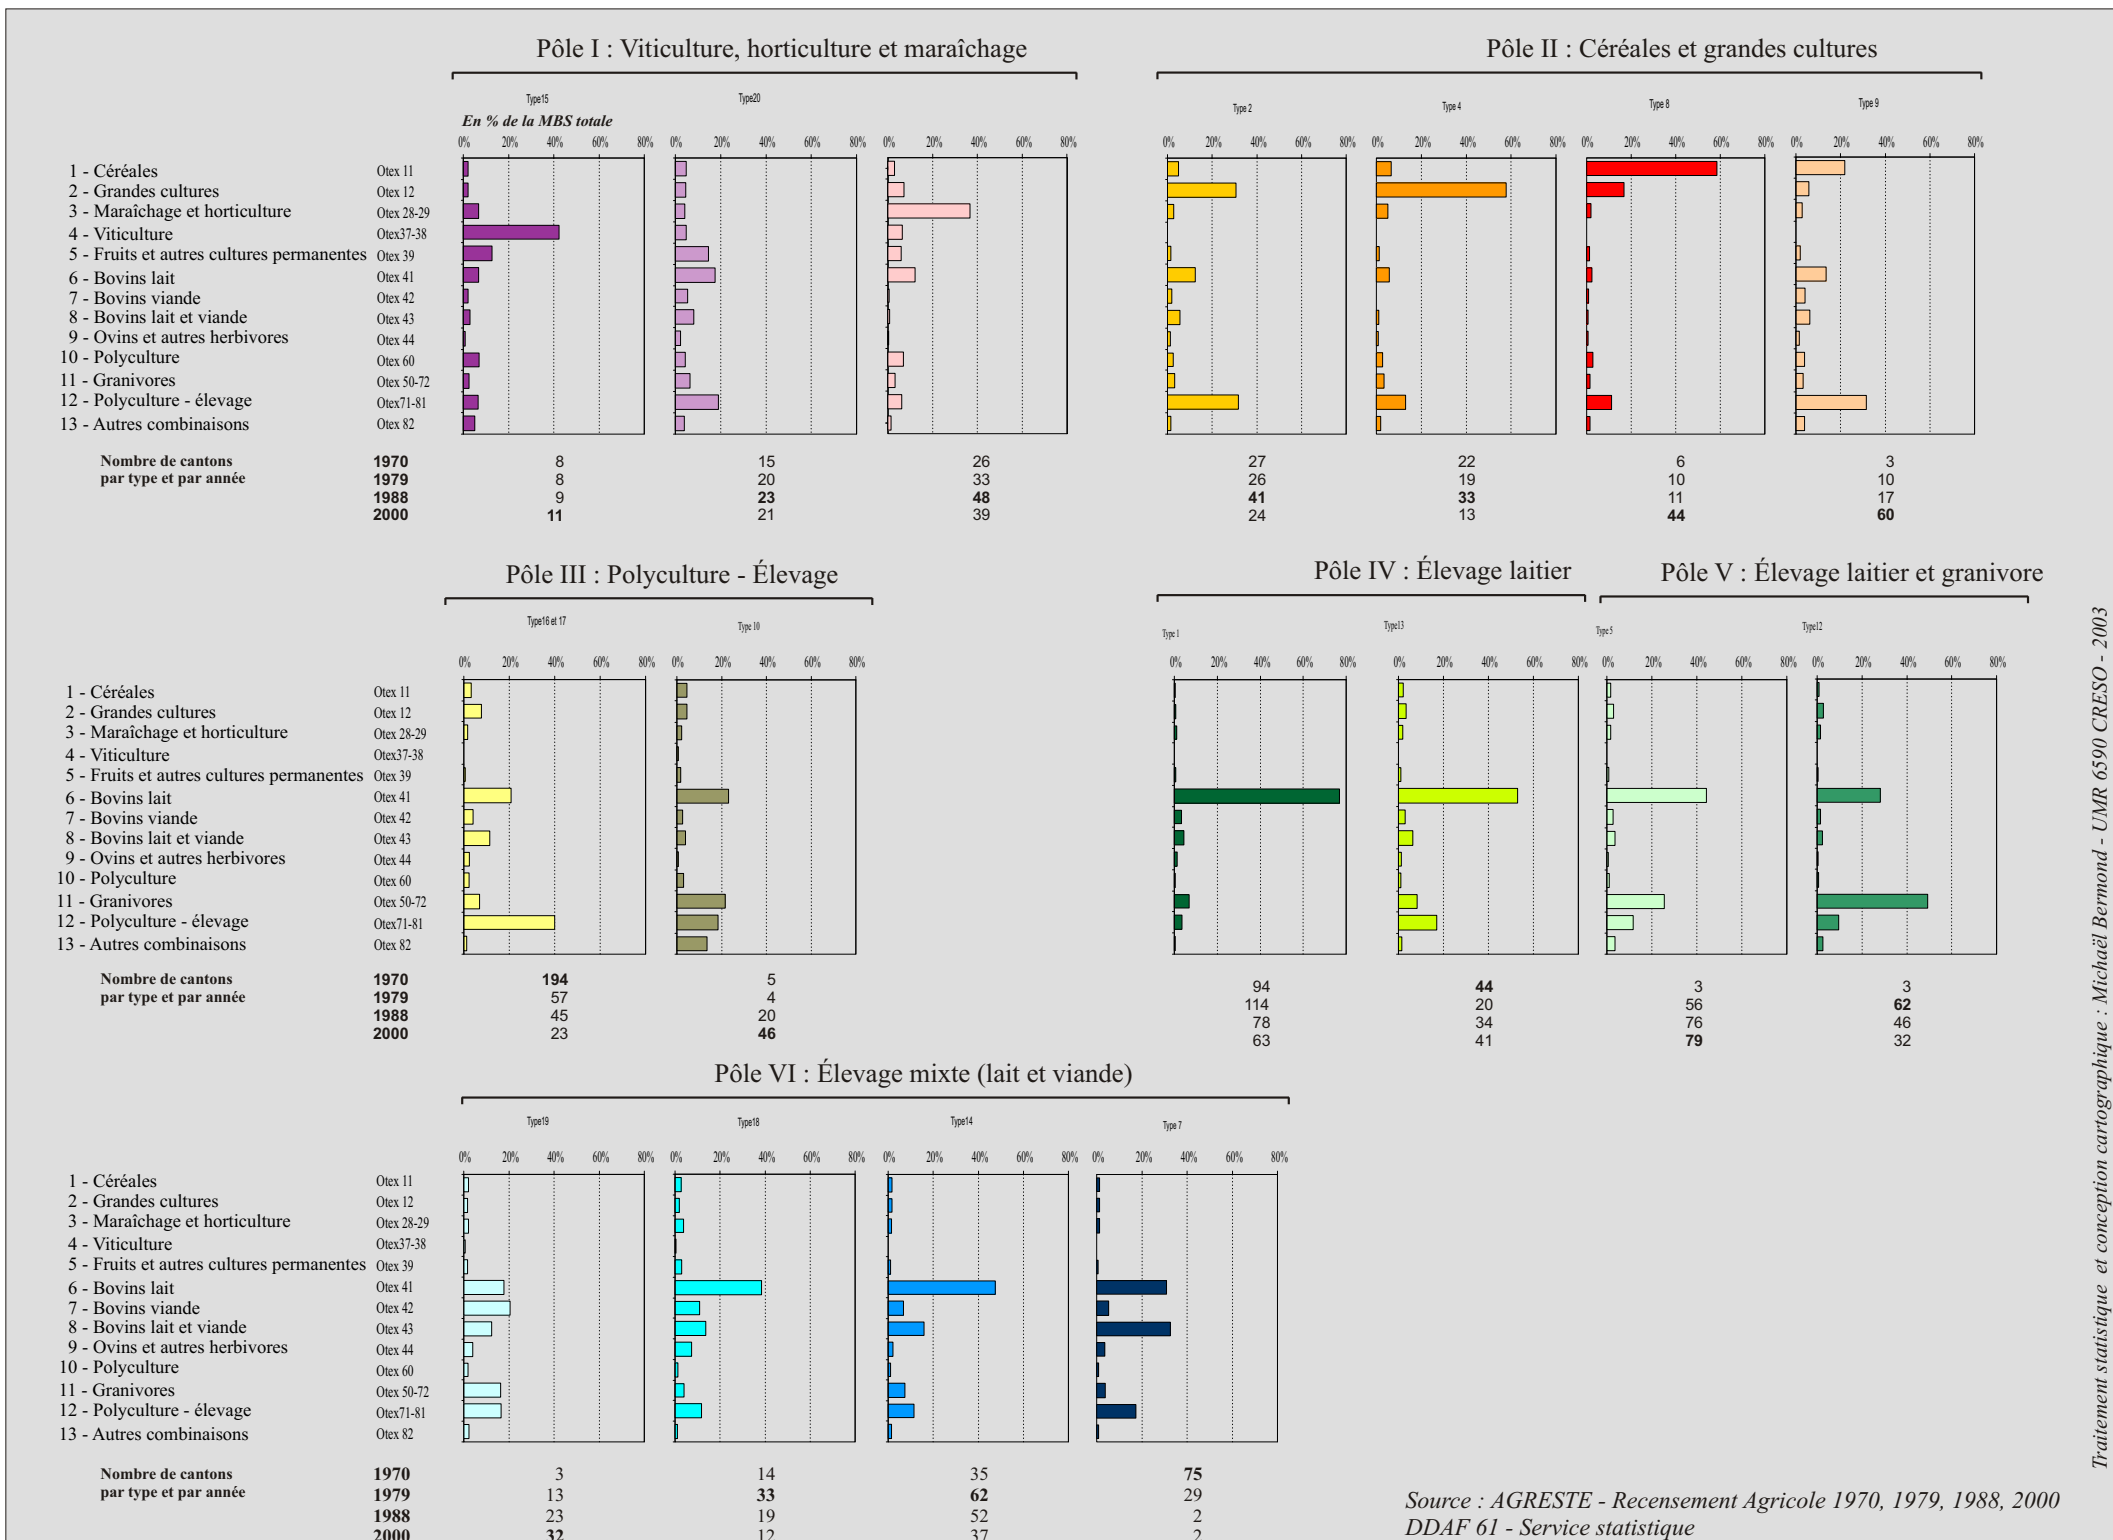

# La dynamique d'évolution des systèmes de production dans l'Ouest français

## Typologie cantonale 1970 - 1979 - 1988 - 2000

# La dynamique d'évolution spatio-temporelle des systèmes de production dans l'Ouest français entre 1970 et 2000

## Description des principaux types de trajectoires cantonales (Légende de la carte n° )