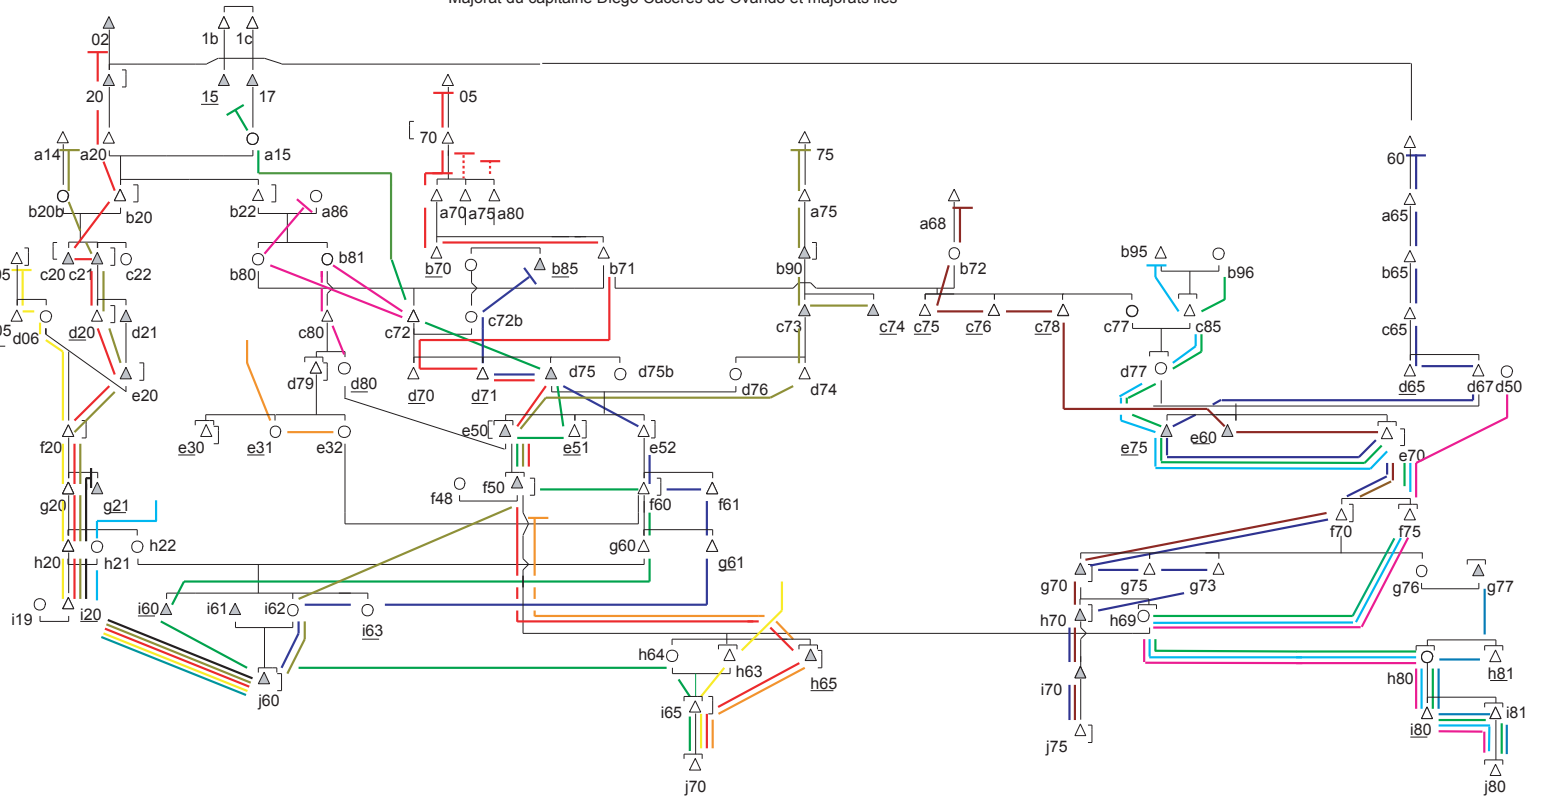

Schéma I
Majorat du capitaine Diego Caceres de Ovando et majorats liés

- | | | | |
|-----------------------------------------------------|----------------------------------------------------|-------------------------------------------------------|-----------------------|
| — Majorat de Diego de Cáceres Ovando (gauche) | — Majorat de Francisca Ovando | — Majorat de Antonio Garcia Cáceres |] Charges municipales |
| — Majorat du mariscal Torres (gauche) | — Majorat du Commandeur Rol | — Titre de marquis de Medina Contreras | □ Titres nobiliaires |
| — Majorat de Juan Sánchez Herrera Blazquez (gauche) | — Majorat de Francisco Ovando el Rico (1) (droite) | — Titre de marquis de Torreorgaz | △ Service du roi |
| — Majorat du marquis del Reino (gauche) | — Majorat de l'évêque Galarza | — Majorat de Vicente Francisco Ovando Rol de la Cerda | |
| — Majorat du comte de Encinas | — Majorat de Gutierre Rodrigo de Ovando | — Majorat de Hernando de Montenegro | |
| — Majorat de Isabel Peña Monroy | — Majorat de Alonso Garcia Ribera | — Majorat de Juan Gutiérrez Flores | |