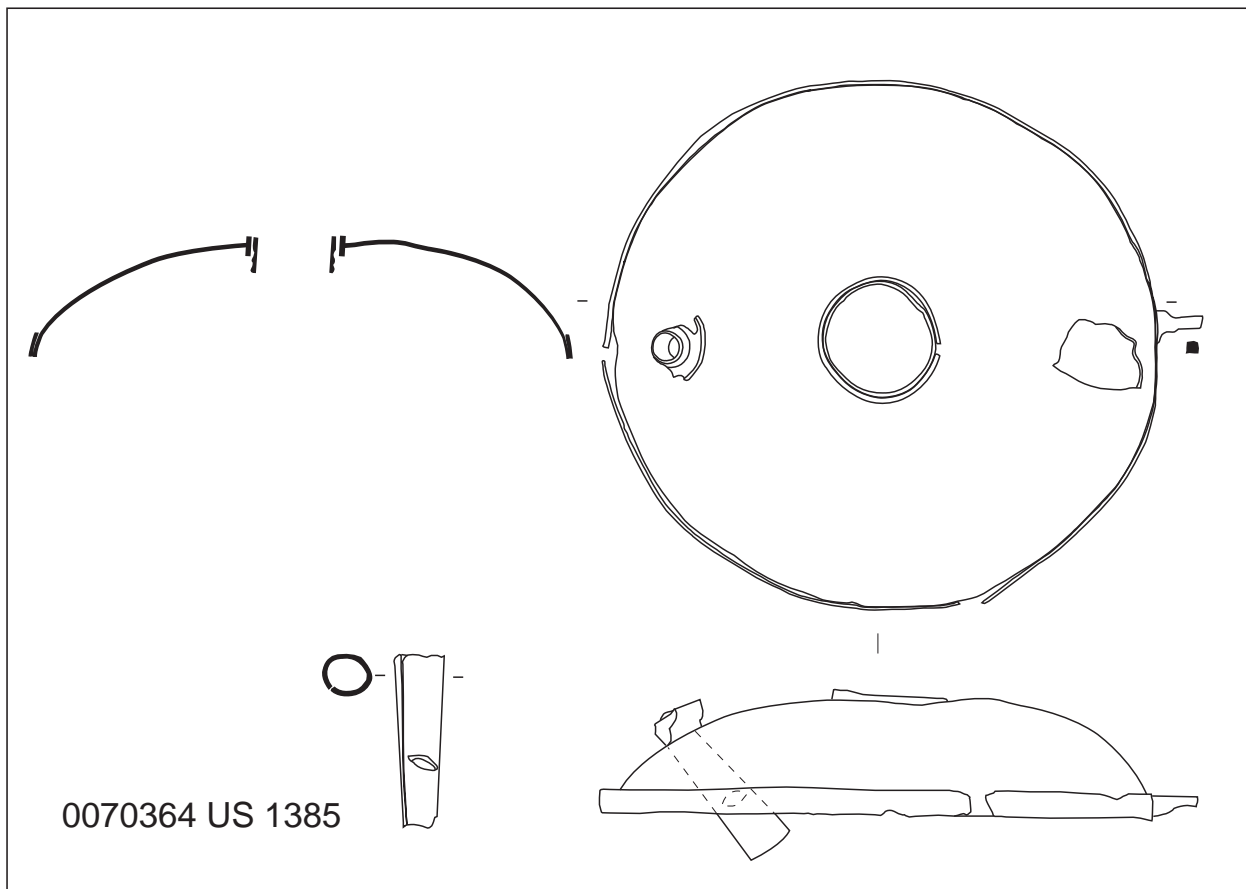

0070364 US 1385

0 5 cm

BROUAGE (17)

"Maison et Square Champlain"
Fouille archéologique

Luminaire

Camp. 2003-2007
Site n° 17 189 0016

Dessins et DAO : Julie Mousset - avril, novembre 2007

Pl. 12