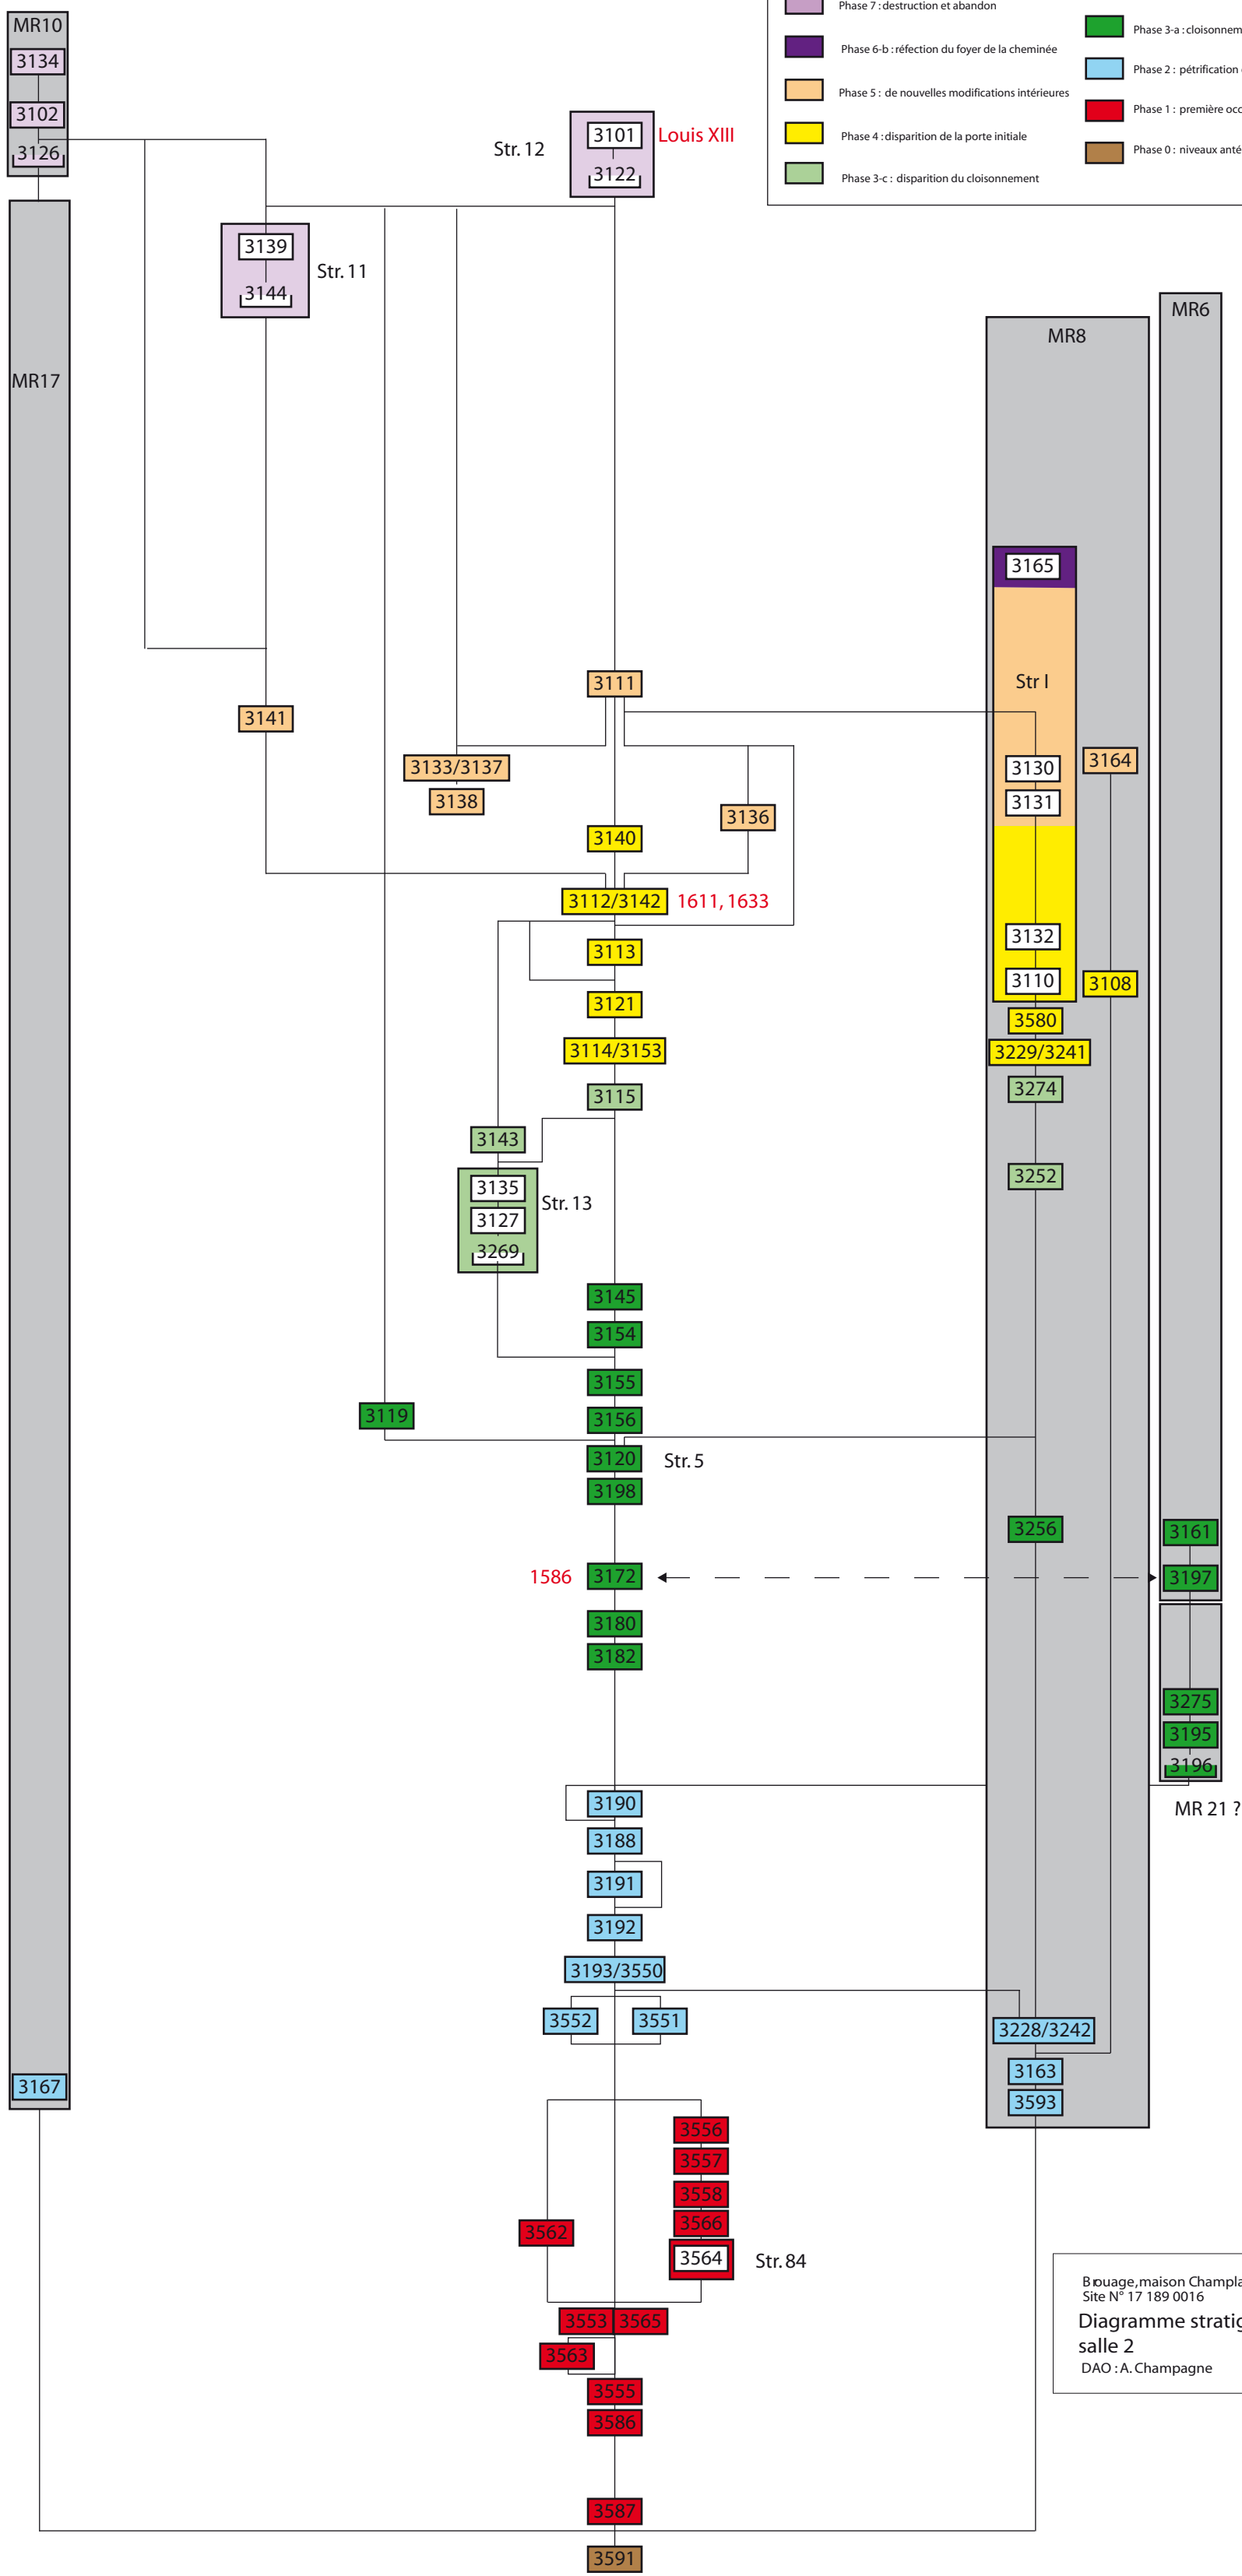

Légende

- Phase 7 : destruction et abandon
- Phase 6-b : réflexion du foyer de la cheminée
- Phase 5 : de nouvelles modifications intérieures
- Phase 4 : disparition de la porte initiale
- Phase 3-c : disparition du cloisonnement
- Phase 3-a : cloisonnement et réduction de la porte
- Phase 2 : pétrification des murs
- Phase 1 : première occupation
- Phase 0 : niveaux antérieurs aux installations modernes

Bouage, maison Champlain 2008
Site N° 17 189 0016
Diagramme stratigraphique de la
salle 2
DAO : A. Champagne Fig. 35