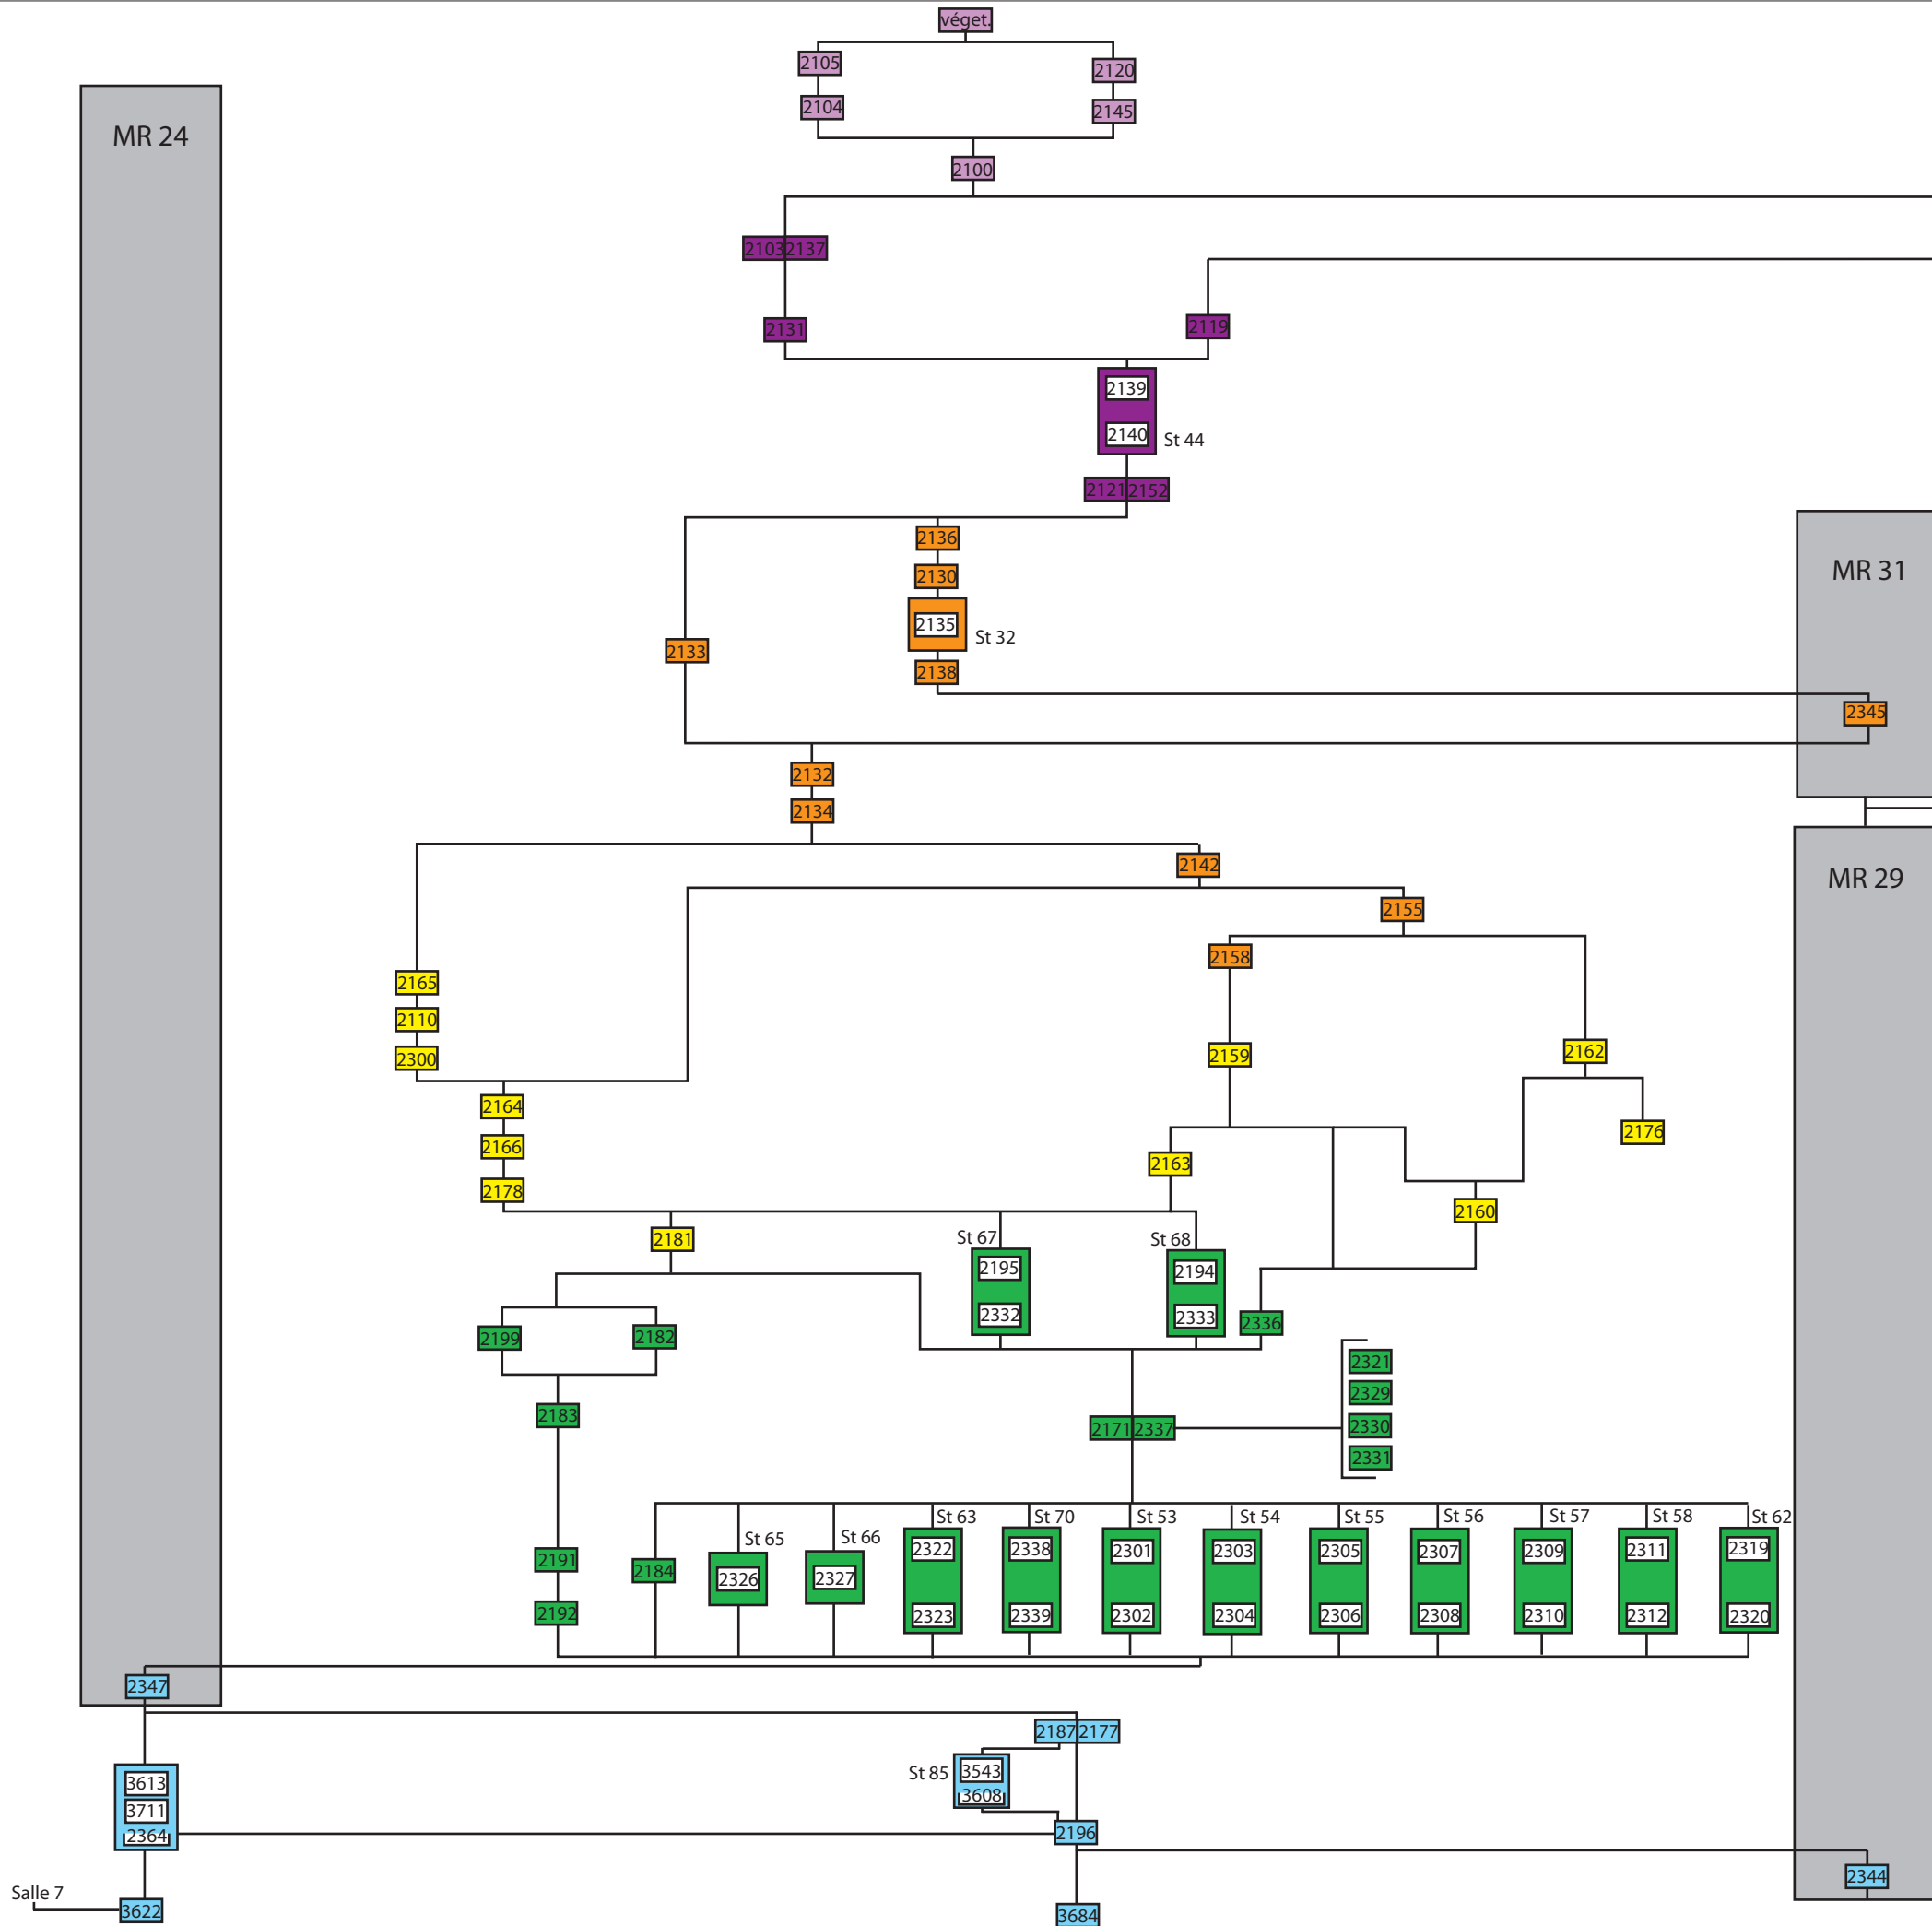

- - - Limite de fouille  
 Effets de parois et murs phase 1  
 Obstacle à la fouille  
 Limite de parcellaire  
 Bois Brique

0 0,50 1 2,50

N

BROUAGE (17)	<b>"Maison Champlain"</b> Fouille archéologique	Plan Phase 1
AF 2008 - 48 Site n° 17 189 0016	Relevé topographique : Clément Gay - SDA 17 - 2007-2008 DAO : G. Demeure ; C. Dufau ; C. Gay ; O. Richard - SDA 17 - novembre 2009	<b>Fig. 30</b>

Brouage,  
maison Champlain 2008  
N° site : 17 189 0016

Diagramme stratigraphique  
de la salle 6.  
DAO : A. Champagne

Fig. 38

 Phase 2b : premières constructions

Brouage,  
 maison Champlain 2008  
 N° site : 17 189 0016  
 Salle 7  
 Diagramme stratigraphique  
 des structures 101, 52, 71, 49  
 DAO : A. Champagne

Fig. 40

 Phase 4 : un rehaussement des niveaux

Brouage,  
 maison Champlain 2008  
 N° site : 17 189 0016  
 Salle 7  
 Diagramme stratigraphique  
 des structures 59, 42, 34  
 DAO : A. Champagne

Fig. 41

Brouage, maison Champlain 2008  
N° site : 17 189 0016

Diagramme stratigraphique de la salle 10.  
DAO : G. Demeure

**Légende**

- Phase 7 : destruction et abandon
- Phase 6 : le dépotoir
- Phase 5 : un réaménagement
- Phase 4 : un exhaussement
- Phase 3 : un atelier de forgeron
- Phase 2 : pétrification des constructions
- Phase 1 : premières constructions
- Phase 0 : niveaux antérieurs aux installations modernes