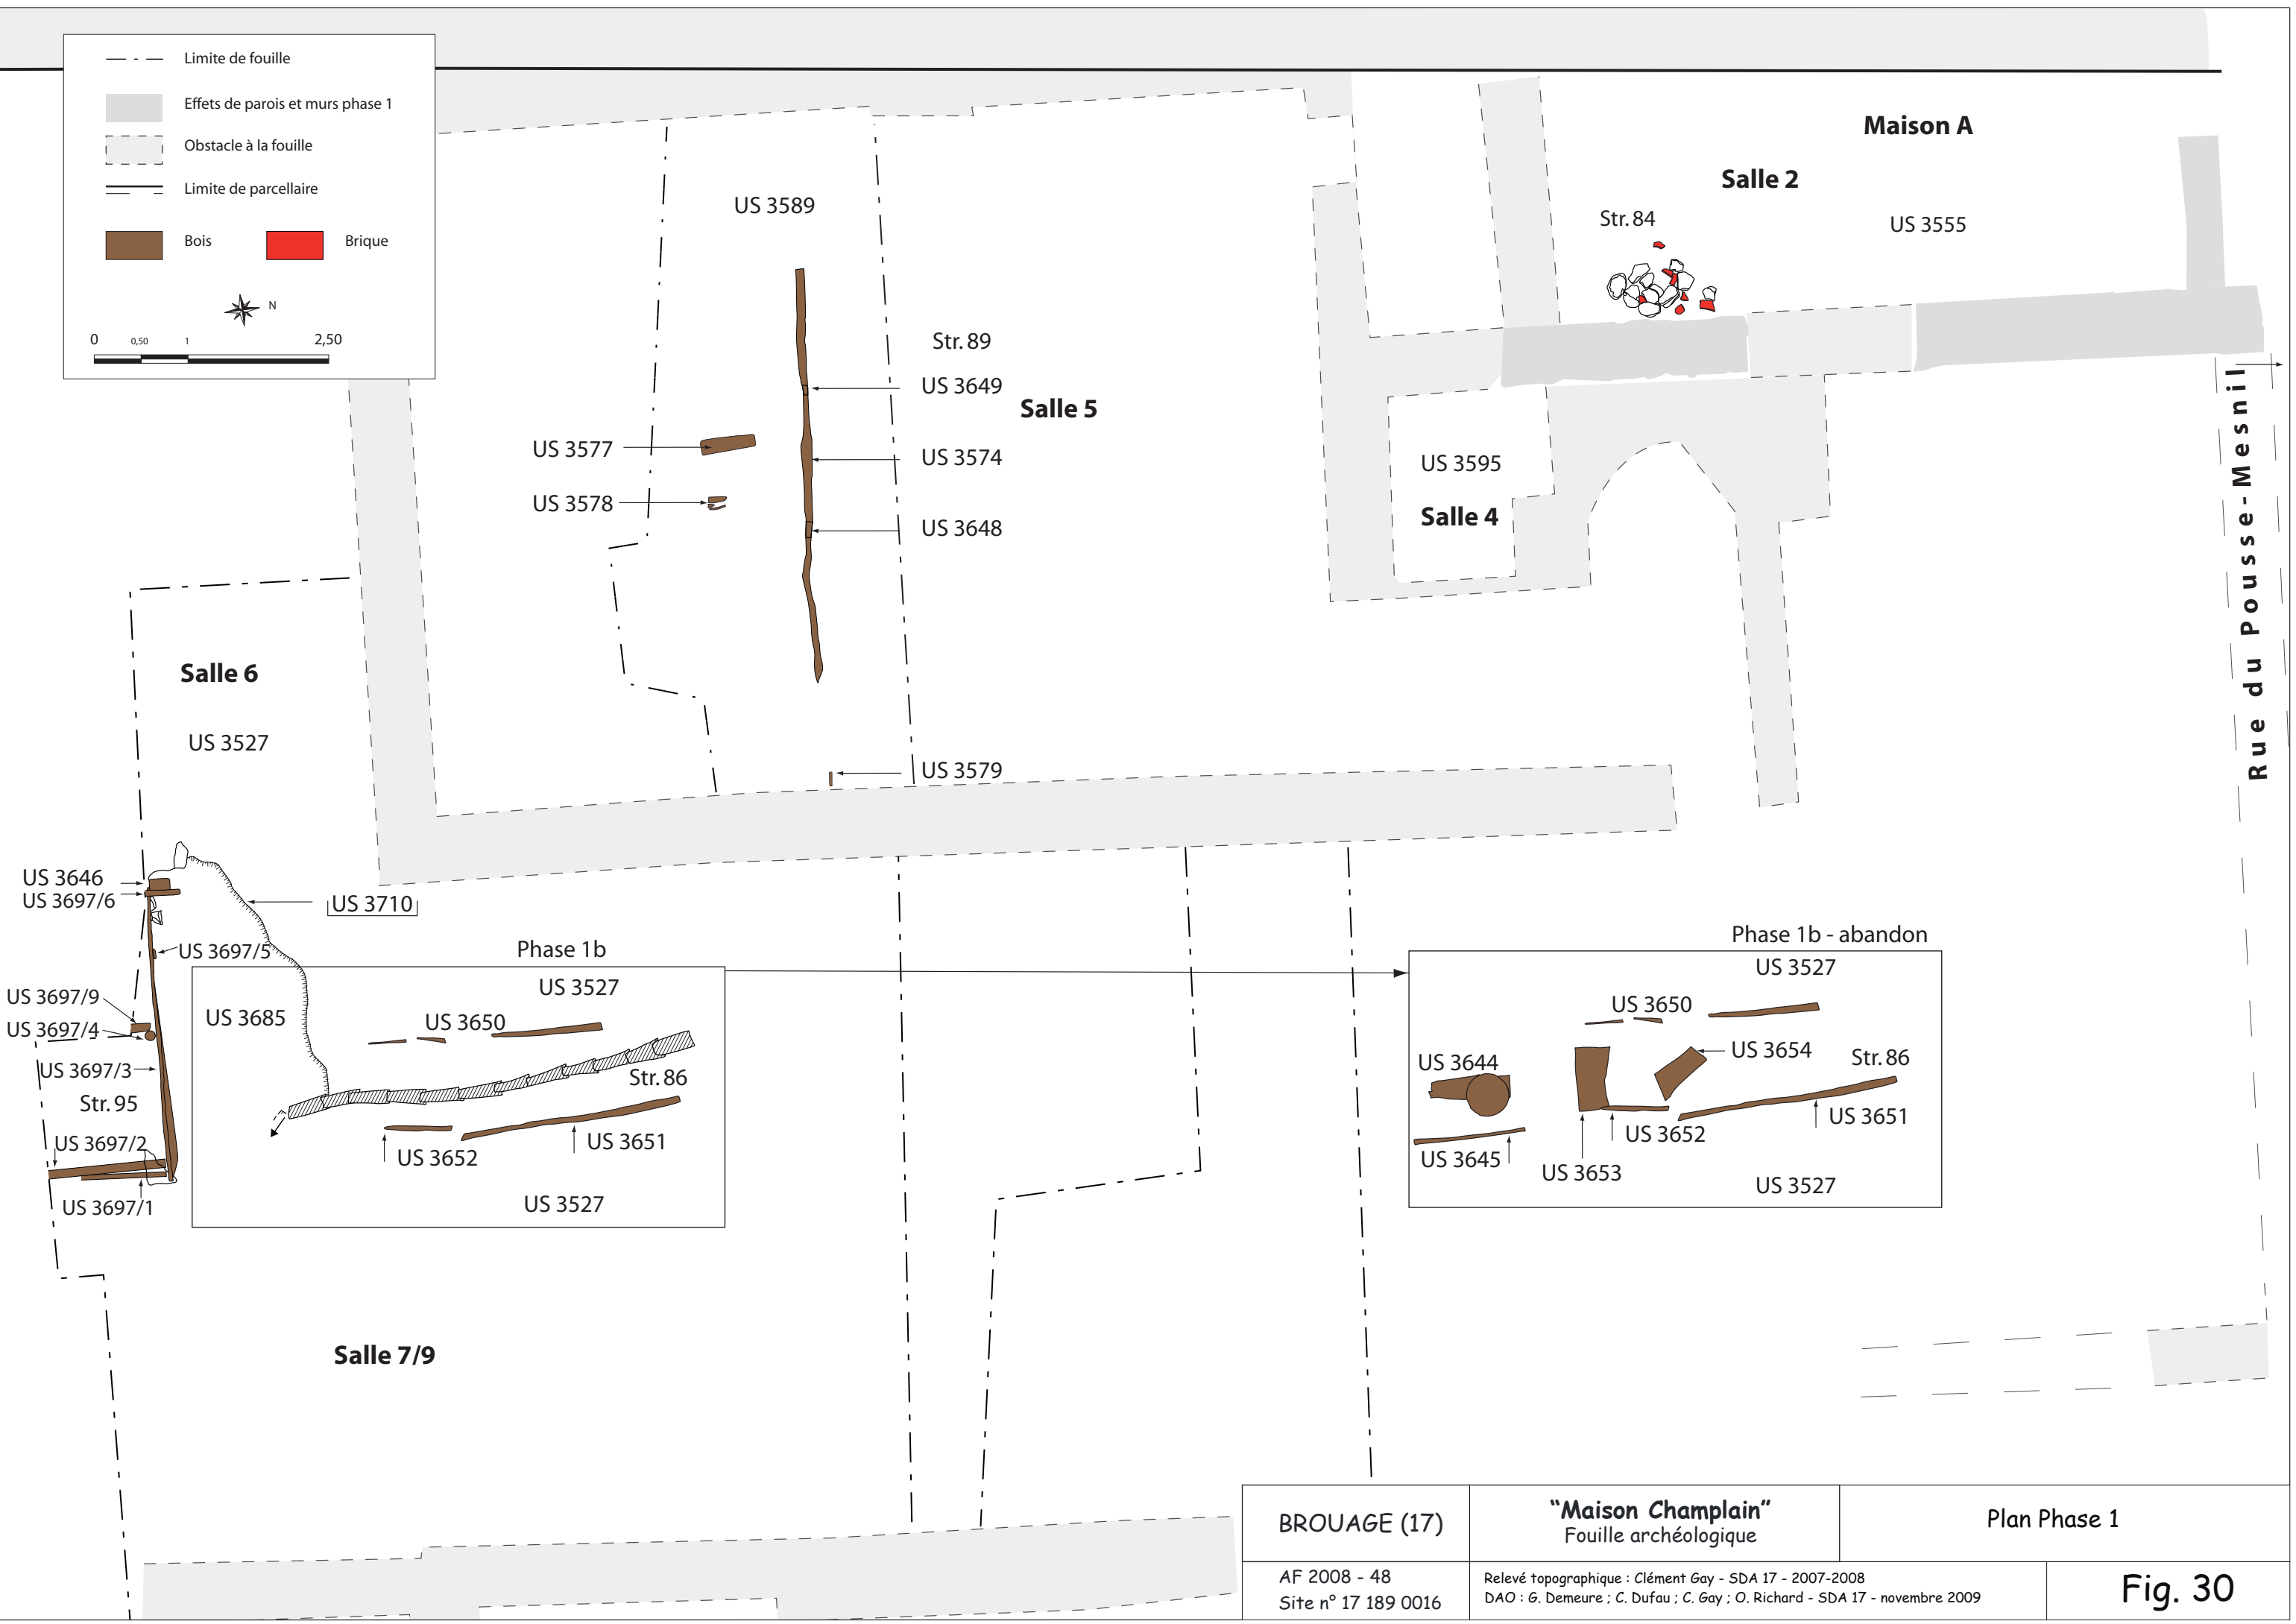

- - - Limite de fouille  
 Effets de parois et murs phase 1  
 Obstacle à la fouille  
 Limite de parcellaire  
 Bois Brique

0 0,50 1 2,50

N

BROUAGE (17)	<b>"Maison Champlain"</b> Fouille archéologique	Plan Phase 1
AF 2008 - 48 Site n° 17 189 0016	Relevé topographique : Clément Gay - SDA 17 - 2007-2008 DAO : G. Demeure ; C. Dufau ; C. Gay ; O. Richard - SDA 17 - novembre 2009	<b>Fig. 30</b>

BROUAGE (17)	<b>"Maison Champlain"</b> Fouille archéologique	Plan Phase 2
AF 2008 - 48 Site n° 17 189 0016	Relevé topographique : Clément Gay - SDA 17 - 2007-2008 DAO : G. Demeure ; C. Dufau ; C. Gay ; O. Richard - SDA 17 - novembre 2009	Fig. 31