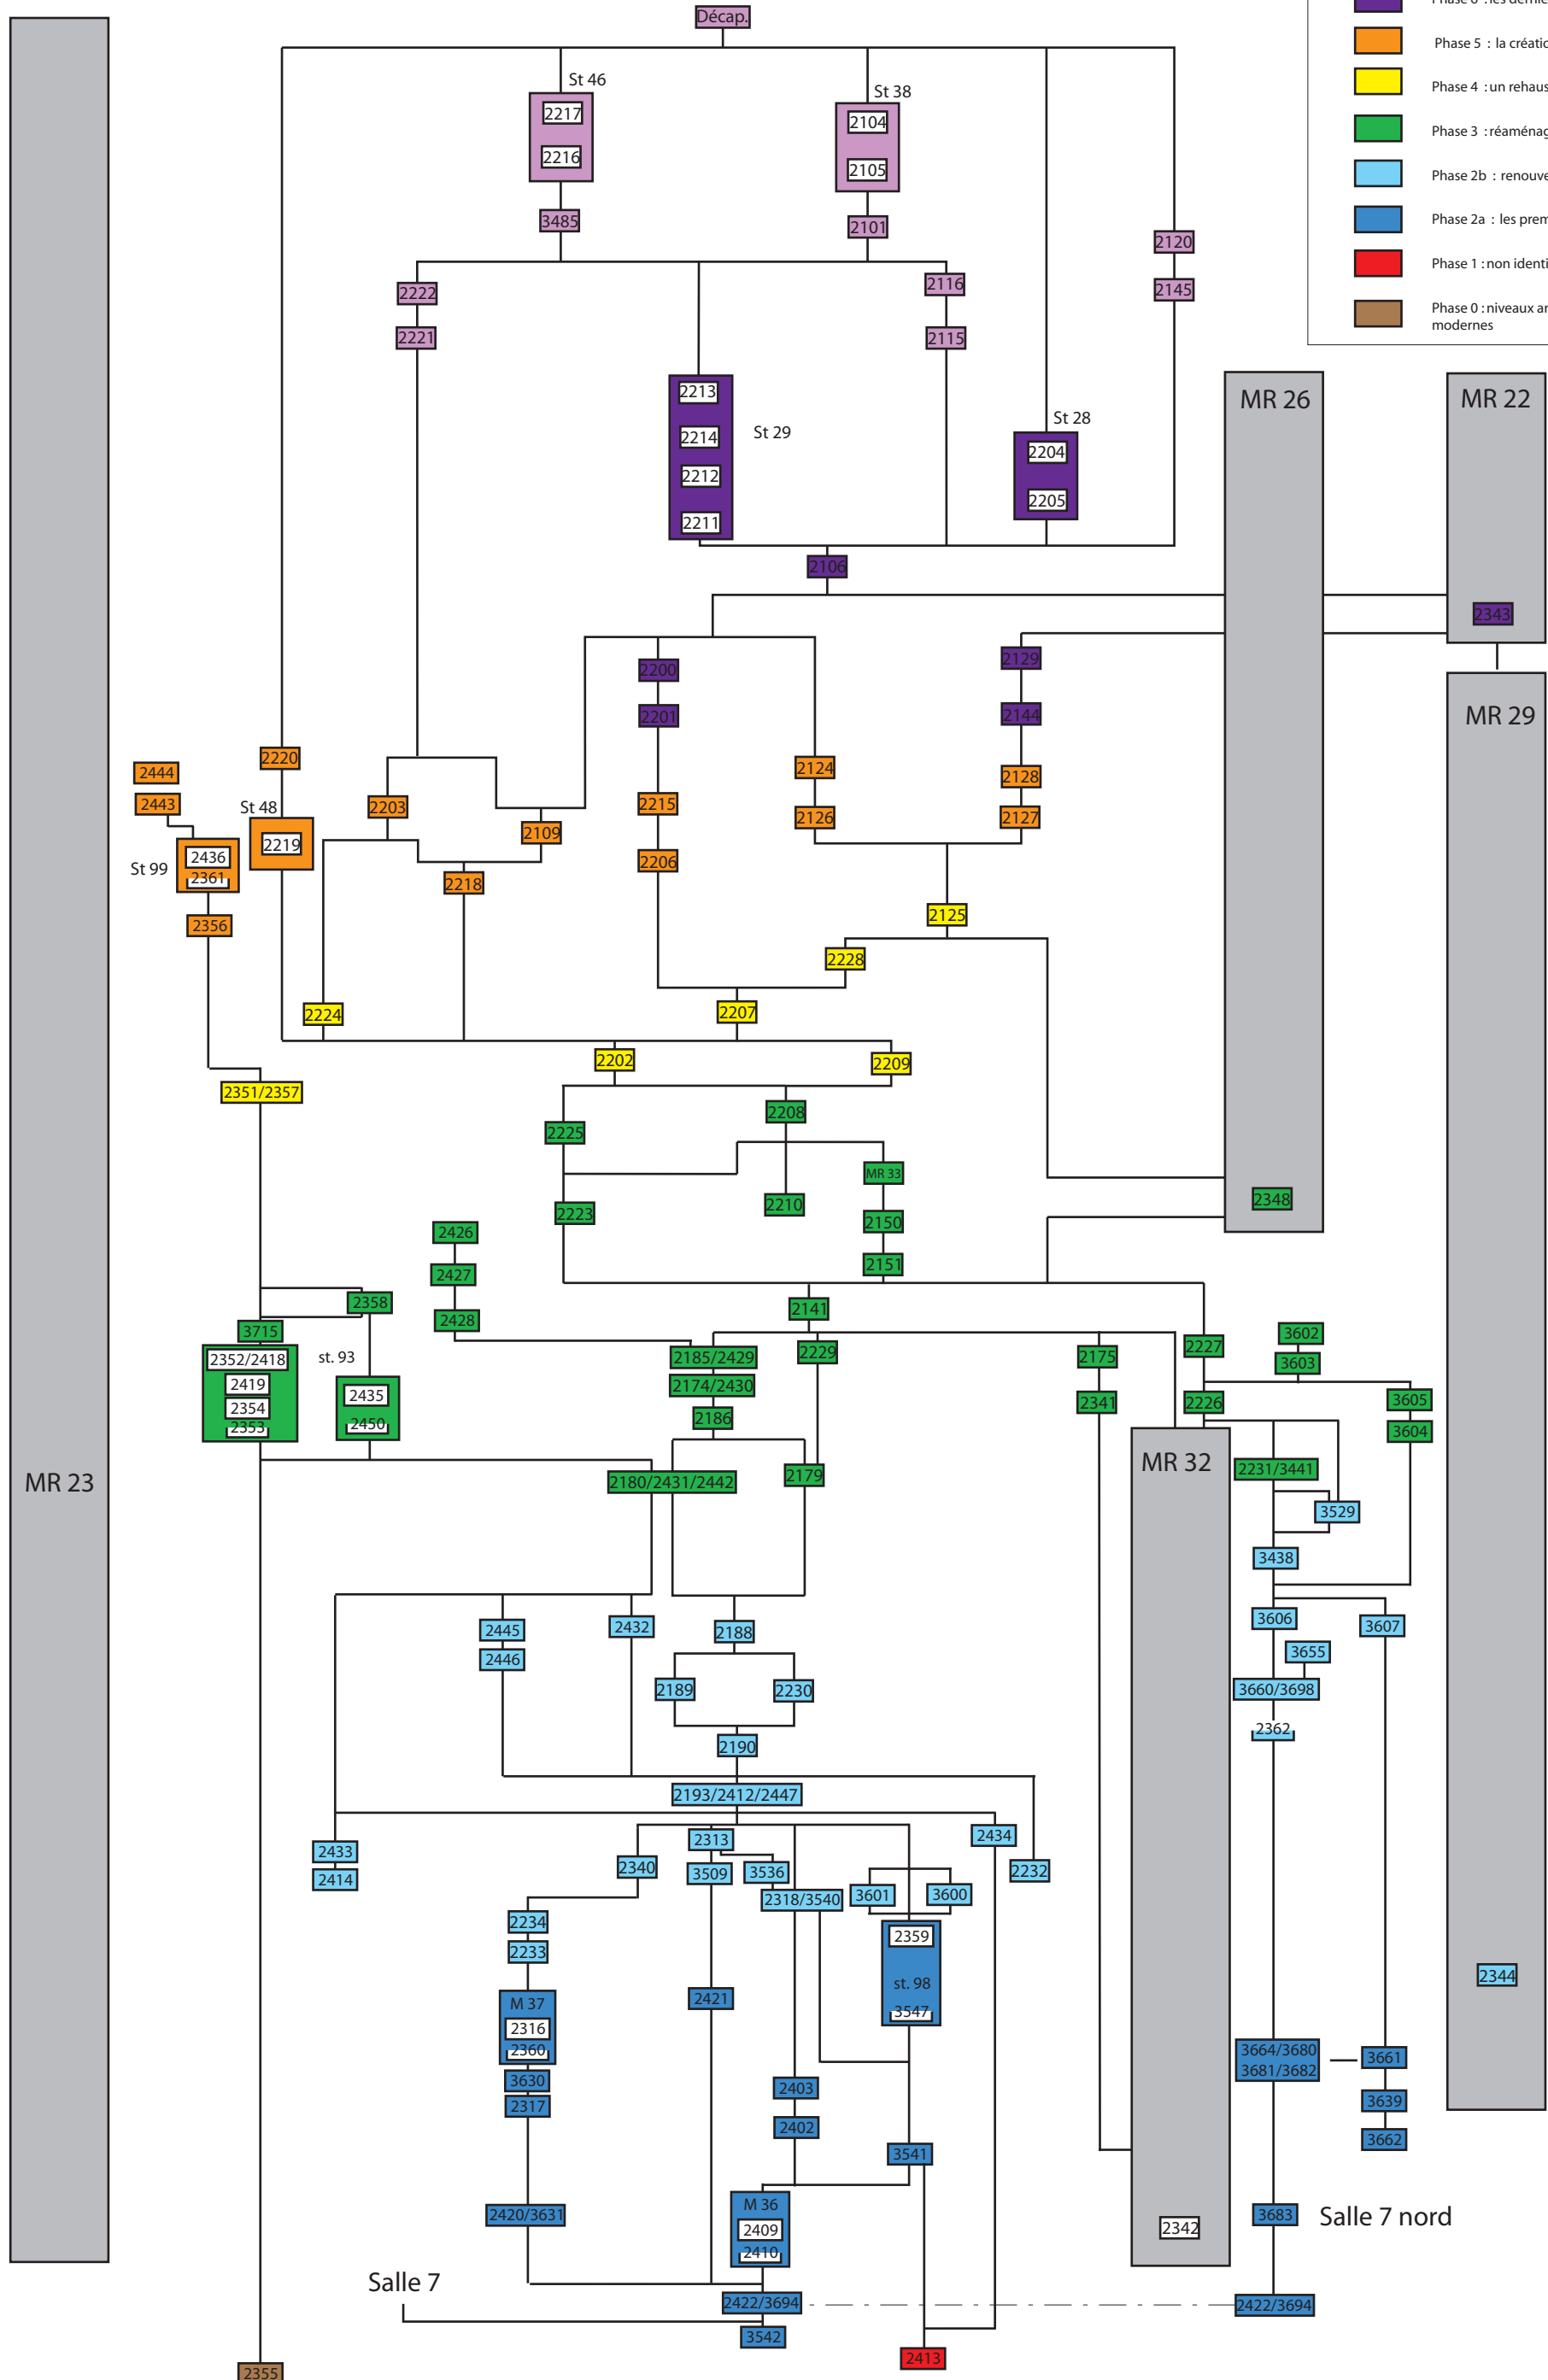

Diagramme stratigraphique de
des salles 12 et 7 (zone nord).
DAO : G. Demeure

- Phase 7 : destruction et abandon
- Phase 6 : les derniers aménagements
- Phase 5 : la création du mur 25
- Phase 4 : un rehaussement des niveaux
- Phase 3 : réaménagement de l'espace
- Phase 2b : renouvellement des constructions
- Phase 2a : les premiers murs en pierre
- Phase 1 : non identifiée
- Phase 0 : niveaux antérieurs aux installations modernes