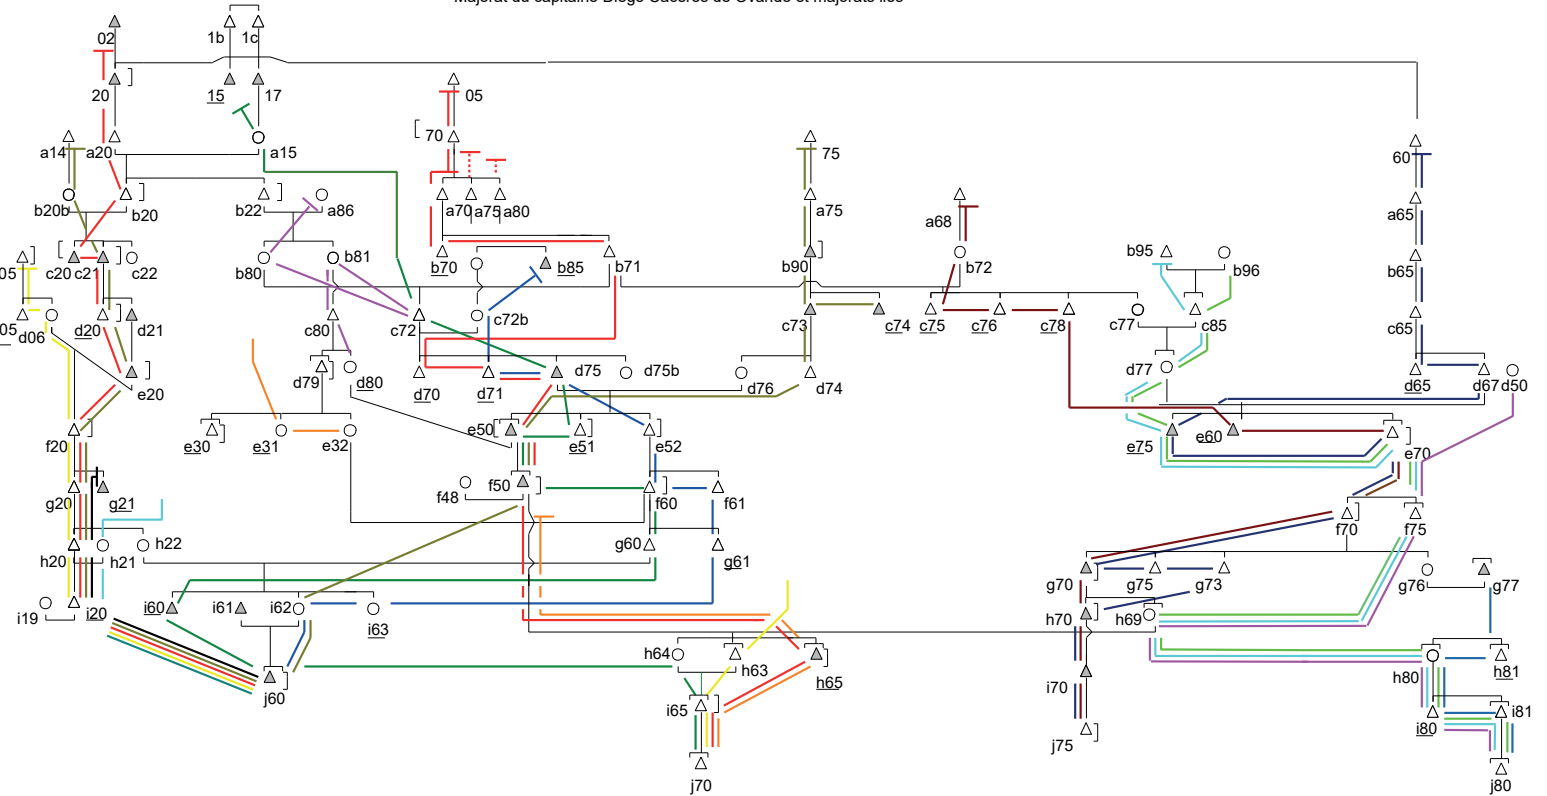

Schéma II

Majorat du capitaine Diego Cáceres de Ovando et majorats liés

- |   |  |   |                       |
|---|--|---|-----------------------|
| — Majorat de Diego de Cáceres Ovando (gauche)       | — Majorat de Francisca Ovando                      | — Majorat de Antonio Garcia Cáceres                   | ] Charges municipales |
| — Majorat du mariscal Torres (gauche)               | — Majorat du Commandeur Rol                        | — Titre de marquis de Medina Contreras                | — Titres nobiliaires  |
| — Majorat de Juan Sánchez Herrera Blazquez (gauche) | — Majorat de Francisco Ovando el Rico (1) (droite) | — Titre de marquis de Torreorgaz                      | △ Service du roi      |
| — Majorat du marquis del Reino (gauche)             | — Majorat de l'évêque Galarza                      | — Majorat de Vicente Francisco Ovando Rol de la Cerda |                       |
| — Majorat du comte de Encinas                       | — Majorat de Gutierre Rodrigo de Ovando            | — Majorat de Hernando de Montenegro                   |                       |
| — Majorat de Isabel Peña Monroy                     | — Majorat de Alonso García Ribera                  | — Majorat de Juan Gutiérrez Flores                    |                       |